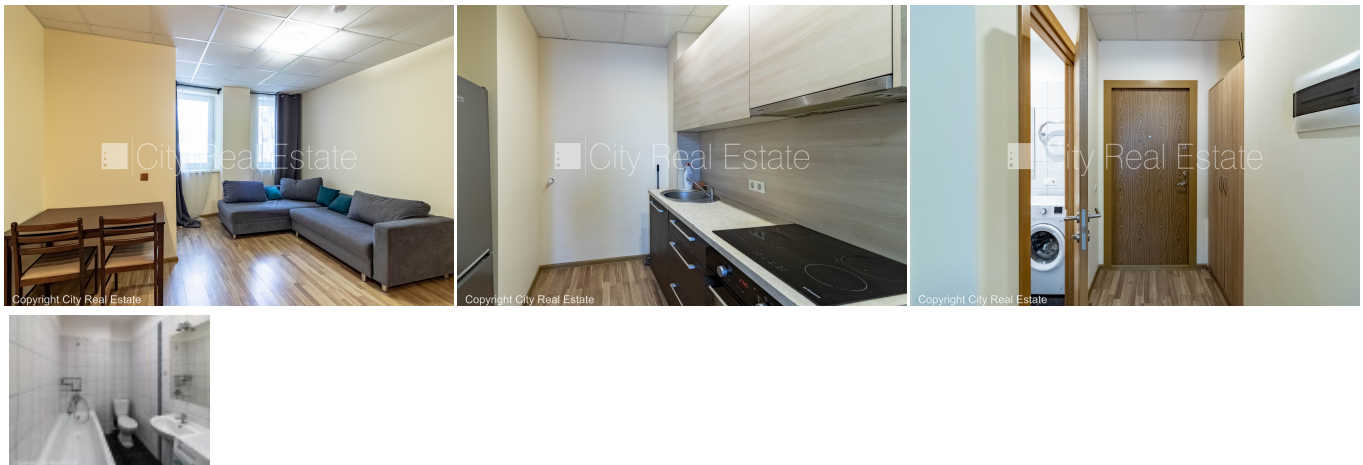

Сдают квартиру в Риге, Центре, Улица Краславас

Новостройка, благоустроенный озеленённый двор, вход с улицы, лифт, лестничная клетка после капитального ремонта, студия, кухня объединена с комнатой, центральное отопление, полная отделка, пластиковые стекло-пакетные окна, металлическая дверь, покрашенные стены, паркетный пол, кафельный пол, совмещённый санузел, ванна, угловой диван, стол, стулья, шкаф, шкаф для посуды, холодильник, электрическая плита, духовка, вытяжка, стиральная машина, оптический интернет, лестничная клетка на кодовом замке, за данный объект комиссия за посреднические услуги взимается в размере половины месячной арендной платы данного объекта, CITY REAL ESTATE ID - 517947

ID: **517947**
Тип: Квартира
Подтип: Новостройка
Цена: 293.00 EUR
Цена м2: 12.01 EUR
Площадь: 24.40 м²
Комнаты: 1
Этаж: 2 от 6
Ремонт: капитальный
Удобства: все
Мебель: вся

Контакты:

Cityreal, +371 67114284, info@cityreal.lv