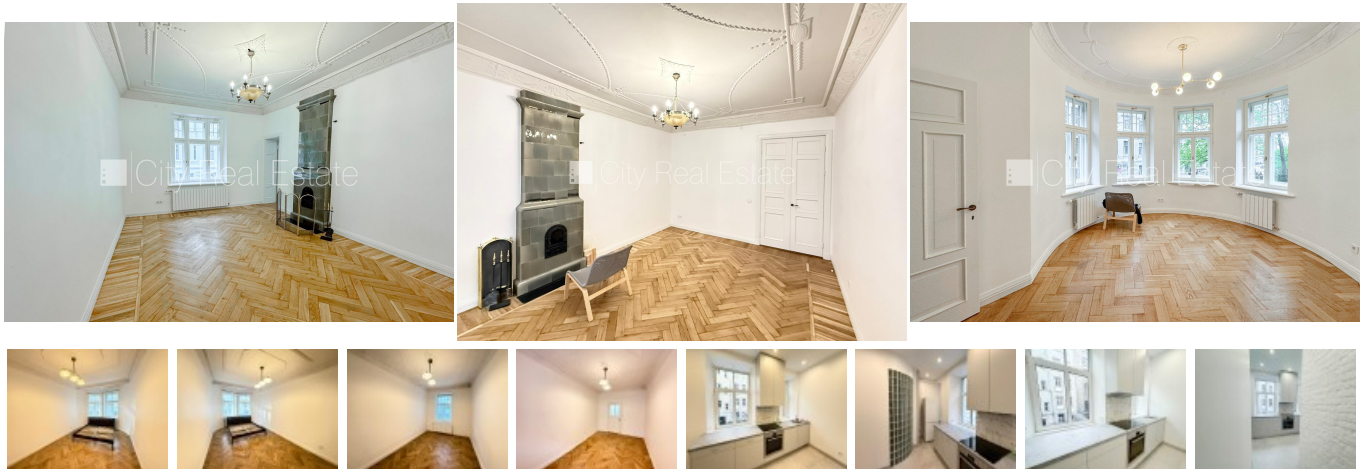

Сдают квартиру в Риге, Центре, Улица Лачплеша

Фасадный дом, реновированный дом, закрытый двор, вход с улицы, апартаменты люкс, окна выходят во двор, окна выходят на улицу, окна выходят в обе стороны дома, количество спален 2 шт., гостиная, кухня, холл, кабинет, высокие потолки, радиаторы с терморегуляцией, камин, газовое отопление, счетчики отопления, индивидуальная система учета отопления, полная отделка, деревянные стекло-пакетные окна, покрашенные стены, новая сантехника, паркетный пол, кафельный пол, два санузла, ванна, душевая кабина, встроенная кухня, встроенные стенные шкафы, комод, холодильник, посудомоечная машина, электрическая плита, духовка, вытяжка, стиральная машина, интернет, закрытая лестничная клетка, лестничная клетка на кодовом замке, освобождена, стратегически выгодное место, CITY REAL ESTATE ID - 517488

ID: **517488**  
Тип: Квартира  
Подтип: Довоенный дом  
Цена: 1400.00 EUR  
Цена м2: 13.21 EUR  
Площадь: 106.00 м<sup>2</sup>  
Комнаты: 4  
Этаж: 2 от 5  
Ремонт: капитальный  
Удобства: все  
Мебель: частично