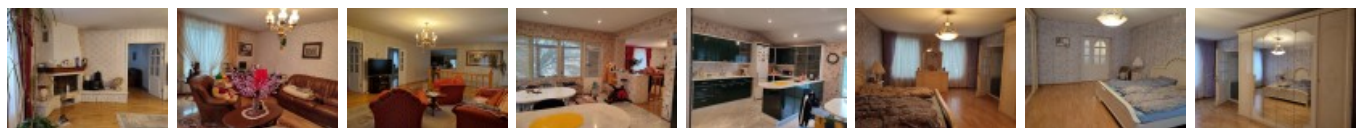

Продают дом в Риге, Зиепниеккалнсе, Улица Путну

Домовладение, квартиры не продаются отдельно, а вся собственность вместе, монолитные бетонные стены, на подвальном этаже доступно кладовое помещение, благоустроенный озеленённый двор, закрытый двор, гараж на две машины, смежно-изолированные комнаты, кухня, холл, возможно обустроить чердак 350 м², помещения в подвале, камин, газовое отопление, бойлер для горячей воды, санузлы 5 шт., встроенная кухня, продаётся со всем видимым на фотографии оборудованием, возможно использовать как офис, возможно использовать как коммерческую площадь, сдана в эксплуатацию, городская канализация, городская вода, до аэропорта 9 км, до остановки автобуса 300 м, о цене возможно договориться, CITY REAL ESTATE ID - 517026

ID:	517026
Тип:	Дом
Подтип:	Домовладение
Цена:	355000.00 EUR
Цена м ² :	723.01 EUR
Площадь:	491.00 м ²
Площадь земли:	1823 м ²
Комнаты:	20
Всего этажей:	2
Ремонт:	косметический
Удобства:	все
Мебель:	вся