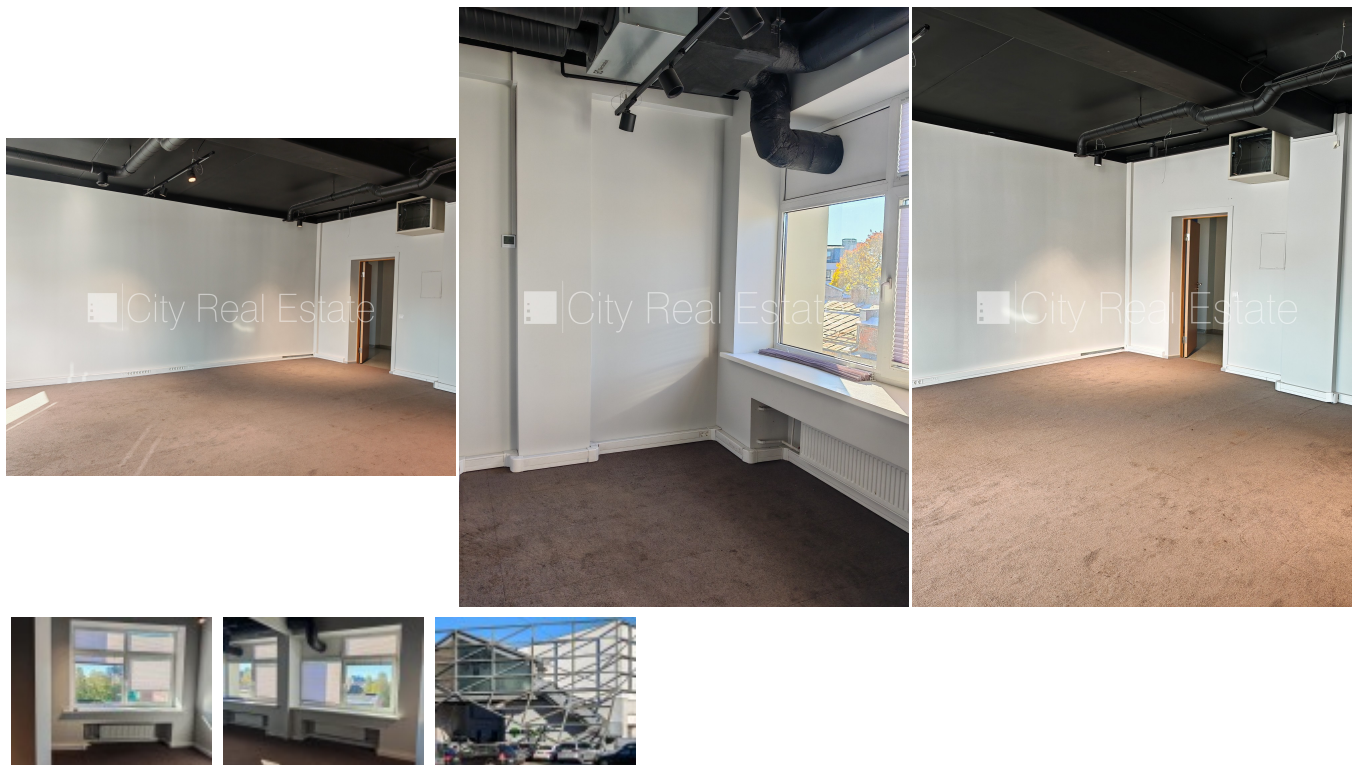

Сдают коммерческие помещения в Риге, Центре, Улица Элияс

Въездные ворота оснащены автоматической подъёмной системой, возможность аренды парковки, широкий вид из окна, центральное отопление, одно помещение изолировано, минимальный срок аренды 12 месяца, стратегически выгодное место, до спортивного центра 10 м, CITY REAL ESTATE ID - 516862

ID: **516862**
Тип: Коммерческие помещения
Подтип: Офис
Цена: 520.00 EUR
Цена м2: 10 EUR
Площадь: 52.02 м²
Комнаты: 2
Этаж: 5 от 7
Ремонт: капитальный
Удобства: все
Мебель: нет

Контакты:

Daria, +371 27184049, daria@cityreal.lv