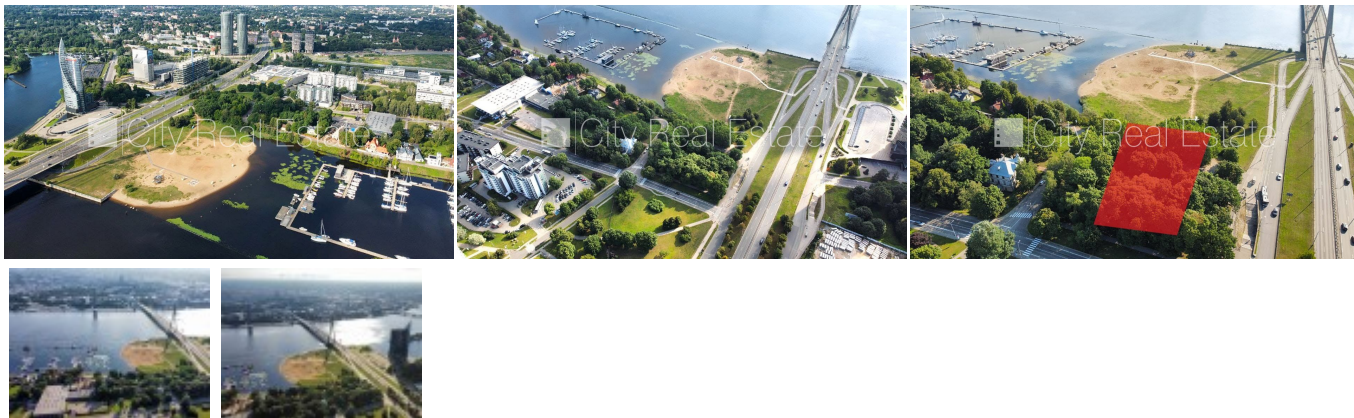

Продают землю в Риге, Кипсале, Баласта дамбис

Территория с предлагаемой площадью под строительство 220 %, земля предусмотрена для коммерческой застройки, разрешено строить четырёхэтажное здание, до реки 20 м, лодочная пристань, CITY REAL ESTATE ID - 516769

ID:	516769
Тип:	Земля
Подтип:	Для смешанной застройки
Цена:	1100000.00 EUR
Цена м2:	625.71 EUR
Площадь земли:	1758 м ²
Удобства:	все

Контакты:

Dinārs Naglis, +371 27065511, dinars@cityreal.lv