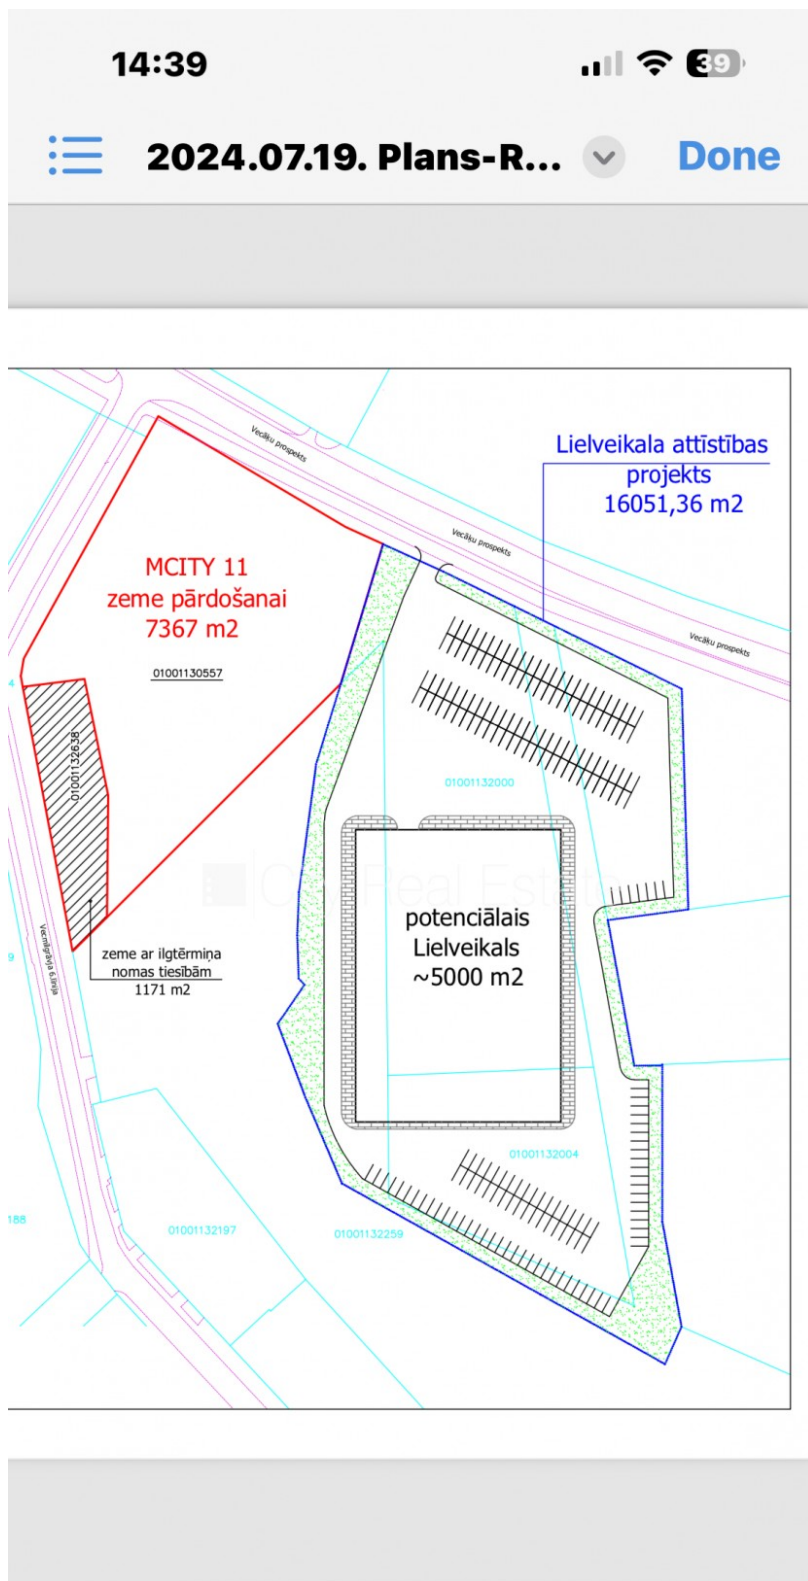

Продают землю в Риге, Вецмилгрависе, Проспект Вецаку

В соответствии с действующим планом разрешенного использования территории города: территория смешанной деловой, коммерческой застройки, возможно деление земли, земля предусмотрена для коммерческой застройки, разрешено строить торговый объект, разрешено строить культурное учреждение, CITY REAL ESTATE ID - 516712

ID:	516712
Тип:	Земля
Подтип:	Участок застройки
Цена:	550000.00 EUR
Цена м2:	74.57 EUR
Площадь земли:	7376 м ²

Контакты:

Liene Johanna, +371 27065530, liene@cityreal.lv