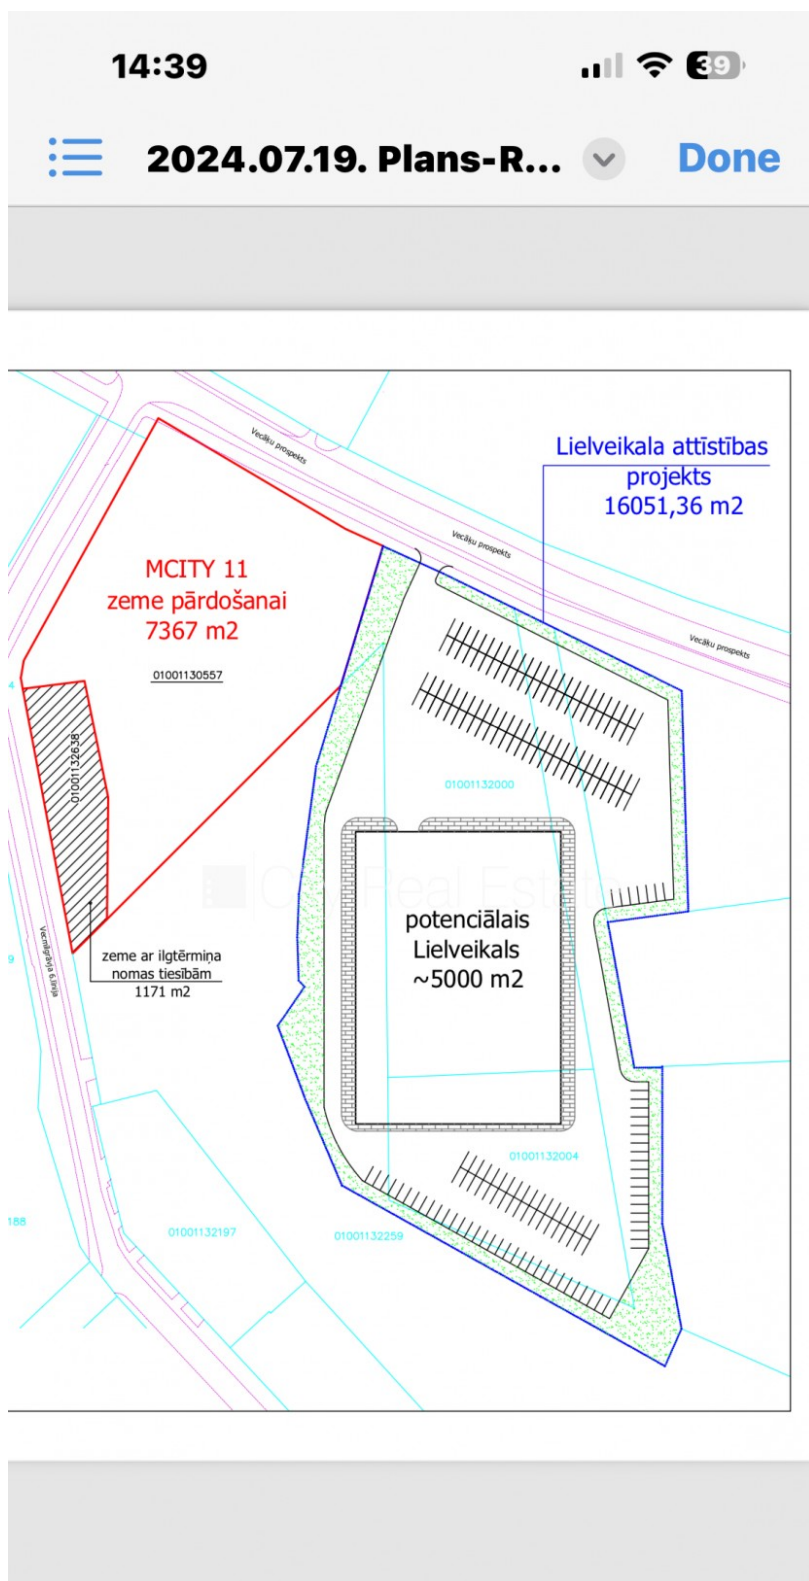

Продают землю в Риге, Вецмилгрависе, Проспект Вецаку

В соответствии с действующим планом разрешенного использования территории города: территория смешанной деловой, коммерческой застройки, возможно деление земли, земля предусмотрена для коммерческой застройки, разрешено строить торговый объект, разрешено строить культурное учреждение, CITY REAL ESTATE ID - 516712

ID:	<b>516712</b>
Тип:	Земля
Подтип:	Участок застройки
Цена:	550000.00 EUR
Цена м2:	74.57 EUR
Площадь земли:	7376 м <sup>2</sup>

**Контакты:**

Liene Johanna, +371 27065530, liene@cityreal.lv