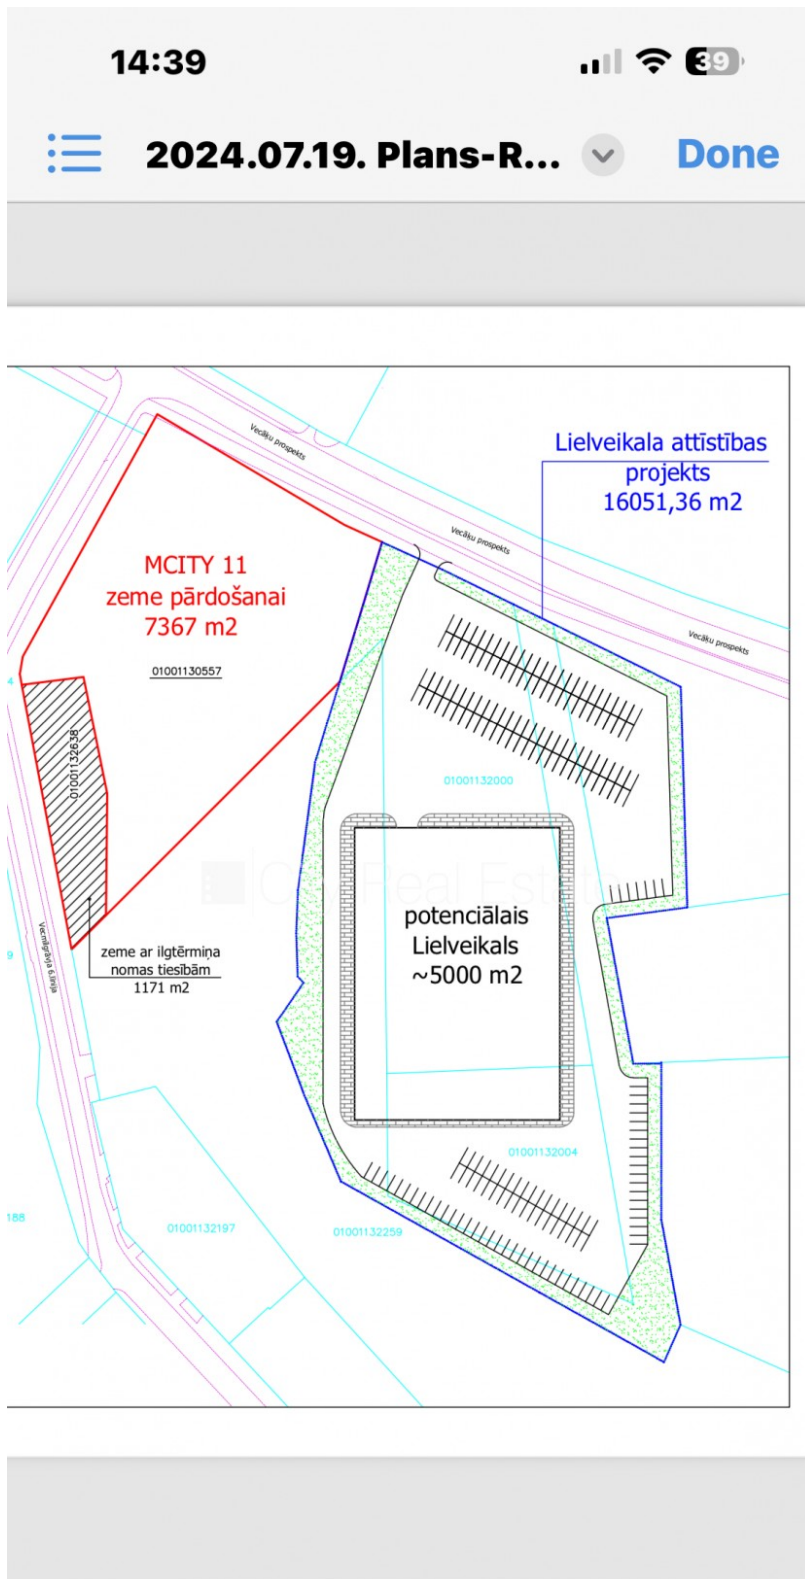

Продают землю в Риге, Вецмилгрависе, Проспект Вецаку

В соответствии с действующим планом разрешенного использования территории города: территория смешанной деловой, коммерческой застройки, возможно деление земли, земля предусмотрена для коммерческой застройки, разрешено строить торговый объект, разрешено строить культурное учреждение, CITY REAL ESTATE ID - 516712

ID:	516712
Тип:	Земля
Подтип:	Участок застройки
Цена:	550000.00 EUR
Цена м2:	74.57 EUR
Площадь земли:	7376 м ²

Контакты:

Liene Johanna, +371 27065530, liene@cityreal.lv