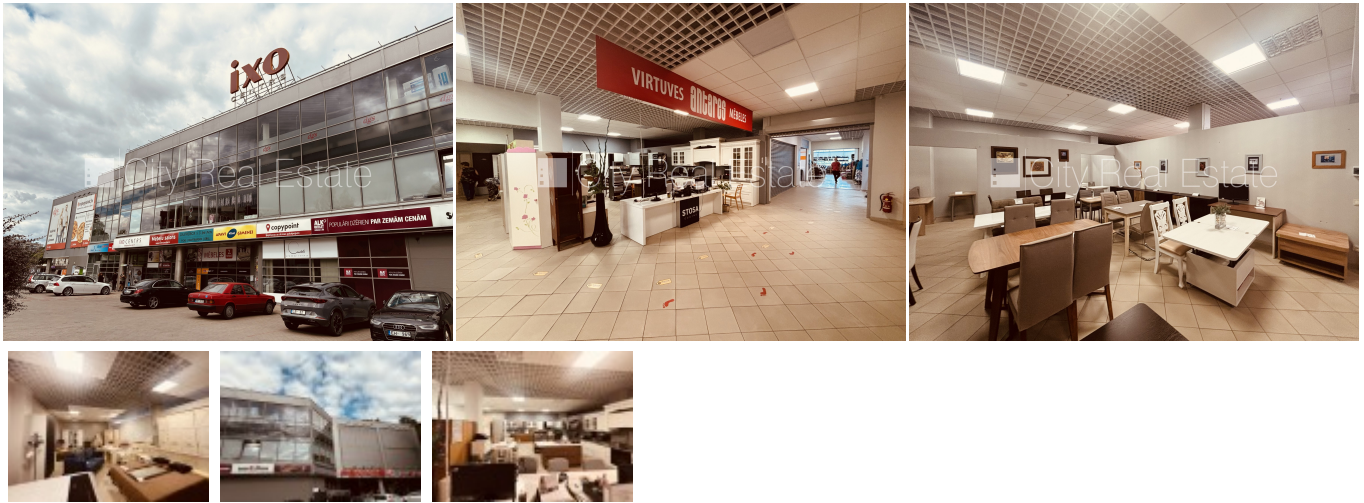

Сдают коммерческие помещения в Риге, Золитуде, Улица Анниньмуйжас

Благоустроенная озеленённая территория, центральное отопление, минимальный срок аренды, на 1 год, CITY REAL ESTATE ID - 516655

**ID:** 516655  
**Тип:** Коммерческие помещения  
**Подтип:** Многофункциональное здание  
**Цена:** 285.00 EUR  
**Цена м2:** 5 EUR  
**Площадь:** 57.00 м<sup>2</sup>  
**Комнаты:** 1  
**Этаж:** 2 от 3  
**Ремонт:** капитальный  
**Удобства:** все  
**Мебель:** частично