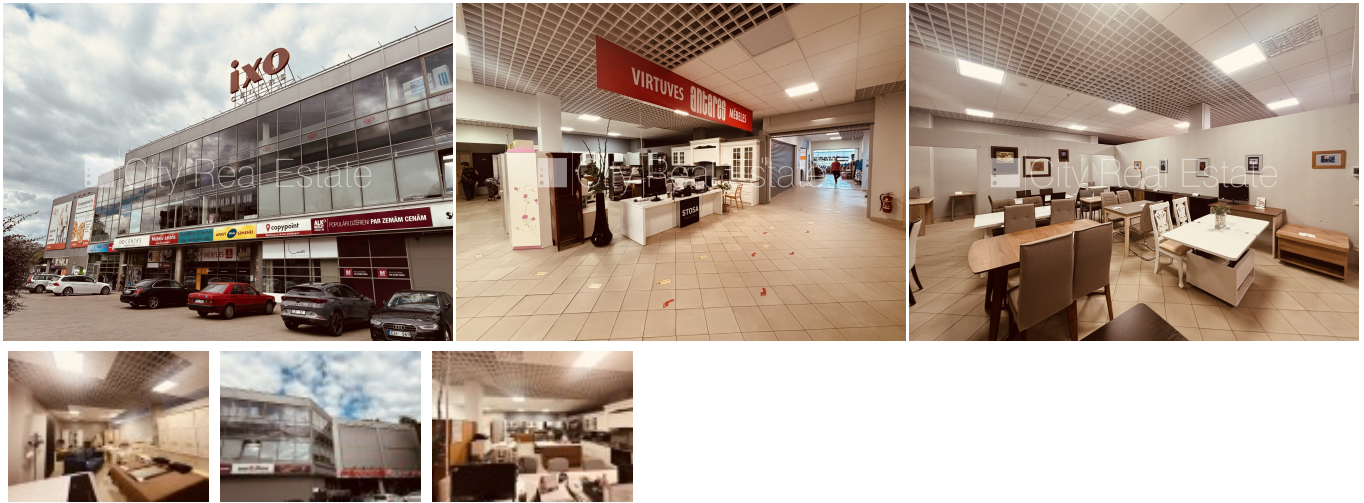

Сдают коммерческие помещения в Риге, Золитуде, Улица Анниньмуйжас

Благоустроенная озеленённая территория, центральное отопление, минимальный срок аренды, на 1 год, CITY REAL ESTATE ID - 516655

ID: 516655
Тип: Коммерческие помещения
Подтип: Многофункциональное здание
Цена: 285.00 EUR
Цена м2: 5 EUR
Площадь: 57.00 м²
Комнаты: 1
Этаж: 2 от 3
Ремонт: капитальный
Удобства: все
Мебель: частично