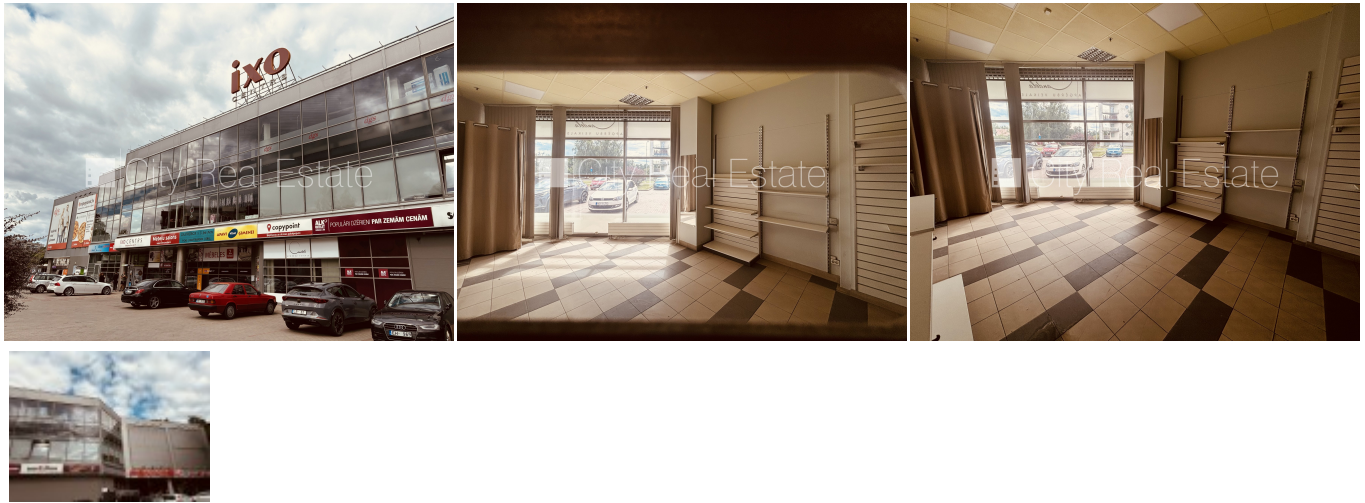

Сдают коммерческие помещения в Риге, Золитуде, Улица Анниньмуйжас

Вход с улицы и со двора, озеленённая территория со свежесажеными растениями, центральное отопление, на 1 год, CITY REAL ESTATE ID - 516649

ID: **516649**
Тип: Коммерческие помещения
Подтип: Многофункциональное здание
Цена: 464.00 EUR
Цена м2: 16 EUR
Площадь: 29.00 м²
Комнаты: 1
Этаж: 1 от 3
Ремонт: капитальный
Удобства: все
Мебель: вся

Контакты: