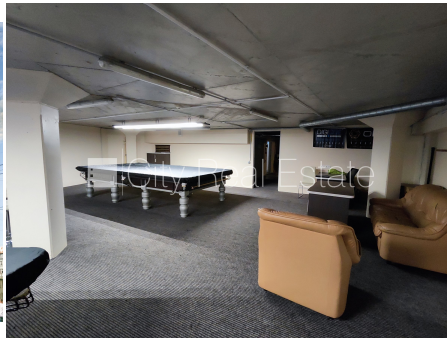

Сдают коммерческие помещения в Риге, Центре, Улица Гертрудес

Новостройка, на подвальном этаже доступно кладовое помещение 102,8 м², энергоэффективный дом, центральное отопление, CITY REAL ESTATE ID - 516560

ID: **516560**
Тип: Коммерческие помещения
Подтип: Подвалы и полуповалы
Цена: 411.00 EUR
Цена м²: 4 EUR
Площадь: 102.80 м²
Комнаты: 1
Этаж: 1 от 5
Ремонт: капитальный
Удобства: все
Мебель: вся

Контакты: