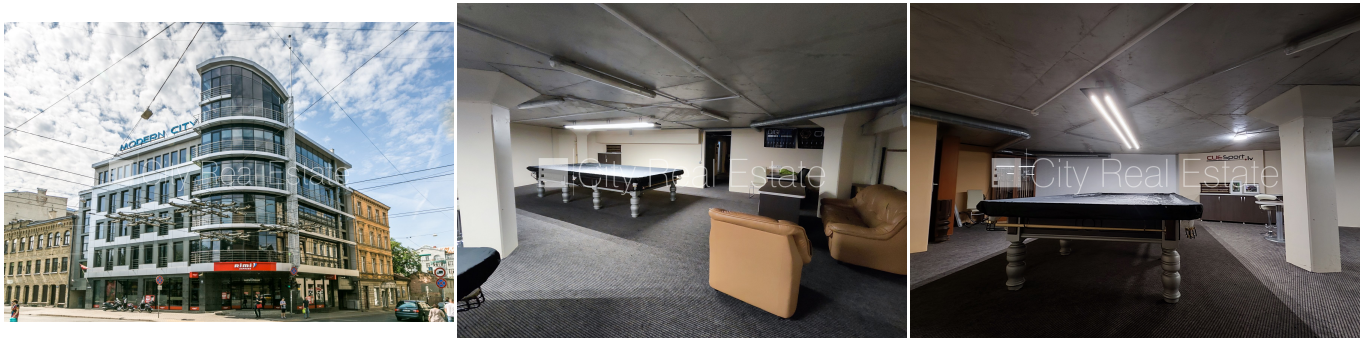

Сдают коммерческие помещения в Риге, Центре, Улица Гертрудес

Новостройка, на подвальном этаже доступно кладовое помещение 102,8 м², энергоэффективный дом, центральное отопление, CITY REAL ESTATE ID - 516560

ID: **516560**
Тип: Коммерческие помещения
Подтип: Подвалы и полуповалы
Цена: 411.00 EUR
Цена м²: 4 EUR
Площадь: 102.80 м²
Комнаты: 1
Этаж: 1 от 5
Ремонт: капитальный
Удобства: все
Мебель: вся

Контакты: