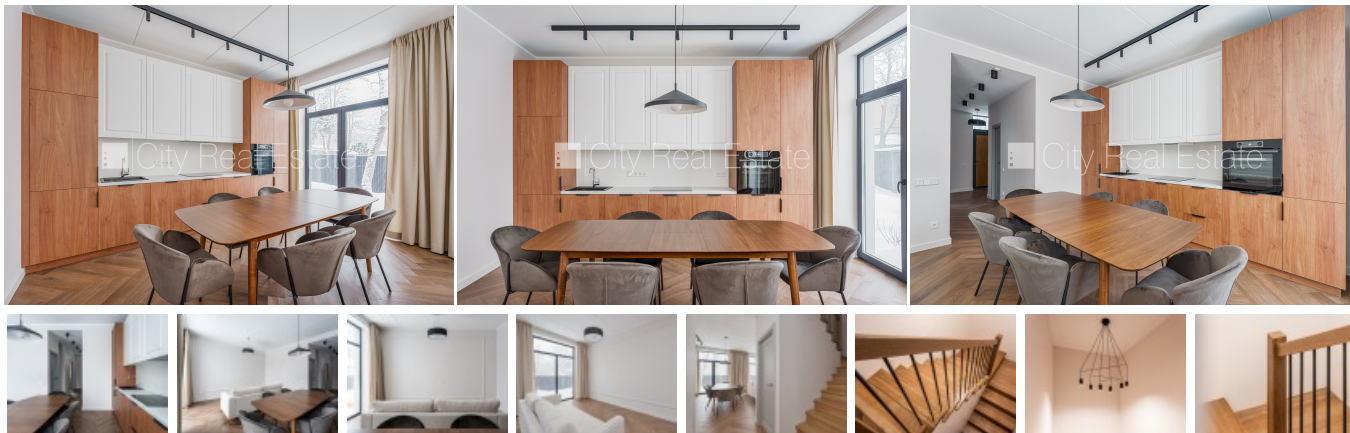

Продают дом в Риге, Зиепниеккалнсе, Улица Путню

Рядный дом, новостройка, количество квартир в здании 5 шт., закрытый двор, место для машины, озеленённая территория со свежесажеными растениями, стоянка территории покрыта брусчатным покрытием, апартаменты люкс 107 м<sup>2</sup>, терраса, окна выходят в обе стороны дома, изолированные комнаты 4 шт., студио, кухня объединена с гостиной 36,52 м<sup>2</sup>, новая система труб, отопление - вентиляционный теплонасос, полы с подогревом в ванной, большие витрины, новая сантехника, паркетный пол, кафельный пол, два санузла, ванна, душевая кабина, встроенная кухня, встроенные стенные шкафы, холодильник, посудомоечная машина, индукционная плита, духовка, стиральная машина, интернет, сигнализация, круглосуточное видеонаблюдение, лестничная клетка на кодовом замке, освобождена, до центра города 10 км, стратегически выгодное место, до моря 20 м, CITY REAL ESTATE ID - 516530

ID:	<b>516530</b>
Тип:	Дом
Подтип:	Рядный дом
Цена:	290000.00 EUR
Цена м <sup>2</sup> :	2710.28 EUR
Площадь:	107.00 м <sup>2</sup>
Комнаты:	5
Всего этажей:	2
Ремонт:	капитальный
Удобства:	все
Мебель:	по договорённости