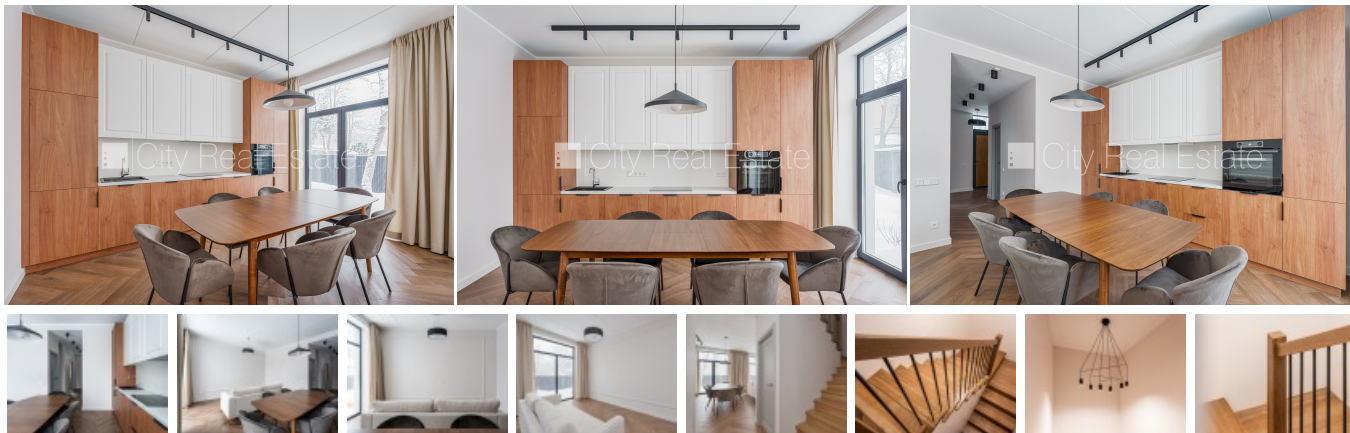

Продают дом в Риге, Зиепниеккалнсе, Улица Путню

Рядный дом, новостройка, количество квартир в здании 5 шт., закрытый двор, место для машины, озеленённая территория со свежесажеными растениями, стоянка территории покрыта брусчатным покрытием, апартаменты люкс 107 м², терраса, окна выходят в обе стороны дома, изолированные комнаты 4 шт., студио, кухня объединена с гостиной 36,52 м², новая система труб, отопление - вентиляционный теплонасос, полы с подогревом в ванной, большие витрины, новая сантехника, паркетный пол, кафельный пол, два санузла, ванна, душевая кабина, встроенная кухня, встроенные стенные шкафы, холодильник, посудомоечная машина, индукционная плита, духовка, стиральная машина, интернет, сигнализация, круглосуточное видеонаблюдение, лестничная клетка на кодовом замке, освобождена, до центра города 10 км, стратегически выгодное место, до моря 20 м, CITY REAL ESTATE ID - 516530

| | |
|-----------------------|-----------------------|
| ID: | 516530 |
| Тип: | Дом |
| Подтип: | Рядный дом |
| Цена: | 290000.00 EUR |
| Цена м ² : | 2710.28 EUR |
| Площадь: | 107.00 м ² |
| Комнаты: | 5 |
| Всего этажей: | 2 |
| Ремонт: | капитальный |
| Удобства: | все |
| Мебель: | по договорённости |