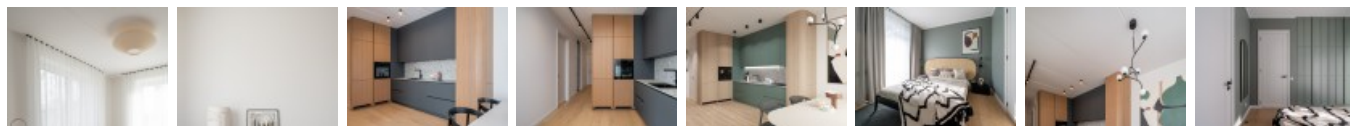

Продают квартиру в Риге, Межапарке, Улица Чиекуру

Земля в собственности, новостройка, плата за обслуживание взимается только с жилой площади 0,81 EUR, энергоэффективный дом, благоустроенный озеленённый двор, гаражные ворота оснащены автоматической подъёмной системой, стоянка территории покрыта брусчатным покрытием, лифт, терраса 10,2 м², газовое отопление, до центра города 3 км, до поля для гольфа 0,3 км, до парка 0,3 км, до магазина 0,5 км, CITY REAL ESTATE ID - 516448

ID: **516448**
Тип: Квартира
Подтип: Новостройка
Цена: 132340.00 EUR
Цена м²: 2600 EUR
Площадь: 50.90 м²
Комнаты: 2
Этаж: 4 от 4
Ремонт: капитальный
Удобства: все
Мебель: по договорённости

Контакты:

Liene Johanna, +371 27065530, liene@cityreal.lv