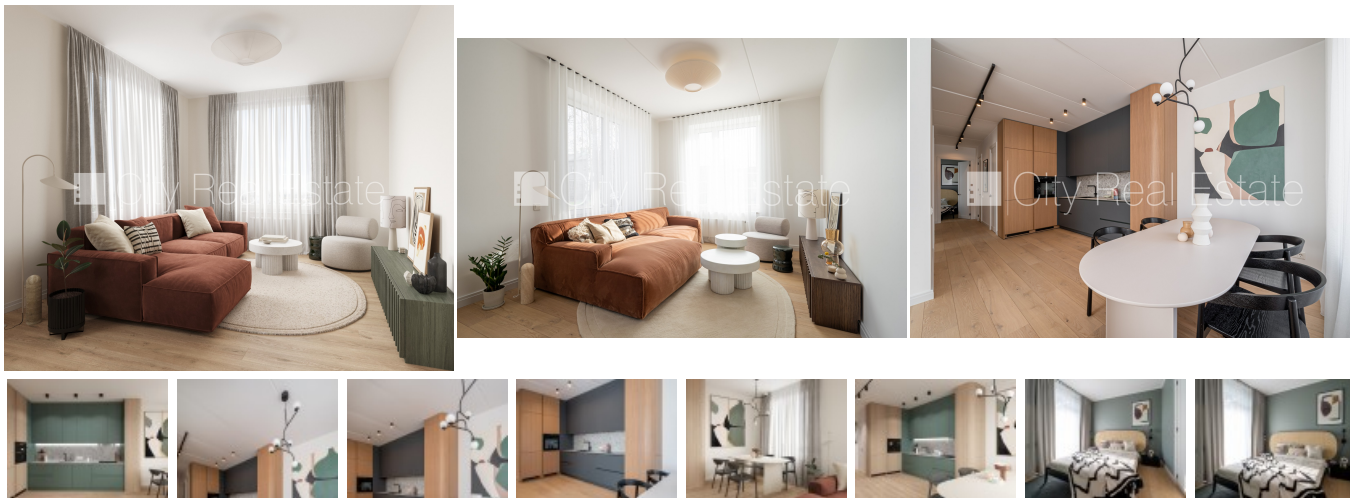

Продают квартиру в Риге, Межапарке, Улица Чиекуру

Земля в собственности, новостройка, плата за обслуживание взимается только с жилой площади 0,81 EUR, энергоэффективный дом, благоустроенный озеленённый двор, гаражные ворота оснащены автоматической подъёмной системой, во дворе детская игровая площадка, лифт, терраса 31,1 м², газовое отопление, до центра города 3 км, до поля для гольфа 0,3 км, до парка 0,3 км, до магазина 0,5 км, CITY REAL ESTATE ID - 516447

ID: **516447**
Тип: Квартира
Подтип: Новостройка
Цена: 268060.00 EUR
Цена м²: 2600 EUR
Площадь: 103.10 м²
Комнаты: 3
Этаж: 4 от 4
Ремонт: капитальный
Удобства: все
Мебель: по договорённости

Контакты:

Liene Johanna, +371 27065530, liene@cityreal.lv