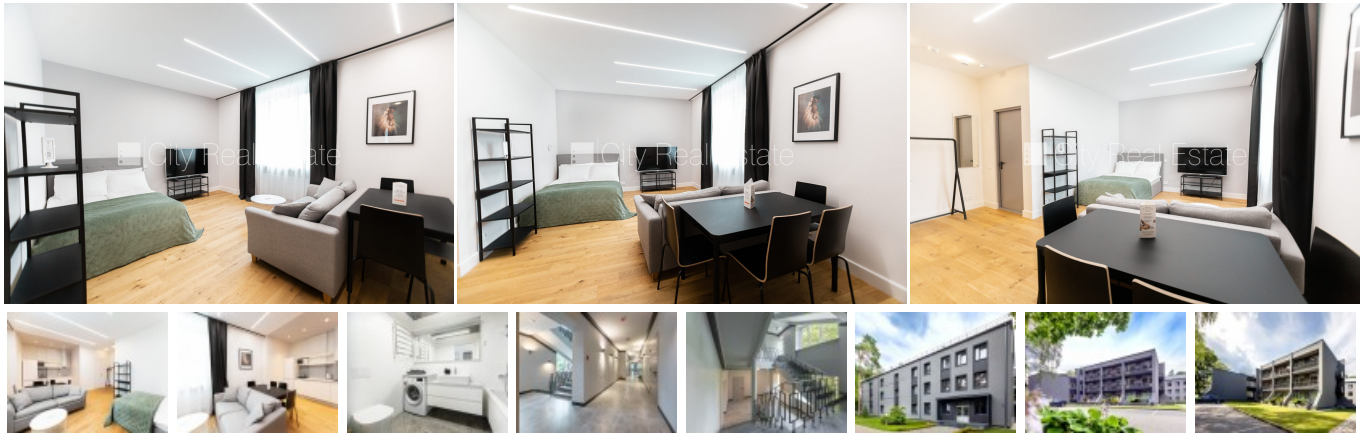

Сдают квартиру в Юрмале, Дзинтари, Проспект Дзинтару

Новостройка, фасадный дом, благоустроенная озеленённая территория, подъездная дорога покрыта брусчаткой, въездные ворота оснащены автоматической подъёмной системой, возможность аренды парковки, во дворе детская игровая площадка, студио, кухня объединена с комнатой, центральное отопление, полы с подогревом в ванной, пластиковые стекло-пакетные окна, металлическая дверь, деревянный пол, кафельный пол, совмещённый санузел, ванна, встроенная кухня, телевизор, холодильник, электрическая плита, вытяжка, микроволновая печь, стиральная машина, интернет, круглосуточное видеонаблюдение, лестничная клетка на кодовом замке, сдаётся со всем видимым на фотографии оборудованием, освобождена, до Риги 21 км, стратегически выгодное место, до моря 100 м, цена в летний сезон - 1500.00 EUR, CITY REAL ESTATE ID - 516222

ID: **516222**
Тип: Квартира
Подтип: Новостройка
Цена: 740.00 EUR
Цена м2: 23.13 EUR
Площадь: 32.00 м²
Комнаты: 2
Этаж: 1 от 4
Ремонт: капитальный
Удобства: все
Мебель: вся

Контакты:

Arina, +371 27065571, arina.u@cityreal.lv