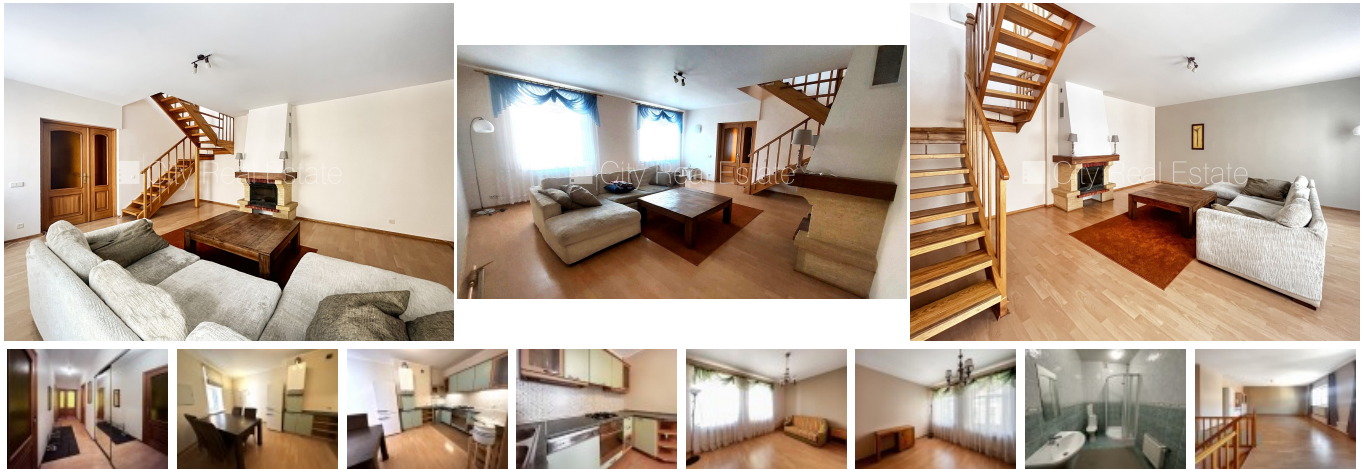

Продают квартиру в Риге, Центре, Улица Лачплеша

Земля в собственности, плата за обслуживание в месяц 80 EUR, закрытый двор, место для машины, окна выходят в обе стороны дома, двухэтажный, изолированные комнаты 3 шт., гостиная, одно помещение проходное, кухня, холл, радиаторы с терморегуляцией, газовое отопление, автоматическая система отопления, два уровня, пластиковые стеклопакетные окна, ламинатный пол, кафельный пол, два санузла, ванна, душевая кабина, биде, встроенная кухня, встроенные стенные шкафы, диван, холодильник, посудомоечная машина, духовка, газовая плита, стиральная машина, лестничная клетка на кодовом замке, освобождена, стратегически выгодное место, CITY REAL ESTATE ID - 516088

ID: **516088**
Тип: Квартира
Подтип: Довоенный дом
Цена: 202500.00 EUR
Цена м2: 1265.63 EUR
Площадь: 160.00 м²
Комнаты: 5
Этаж: 4 от 5
Ремонт: косметический
Удобства: все
Мебель: частично

Контакты:

Nikolajs, +371 20274375, nikolajs@cityreal.lv