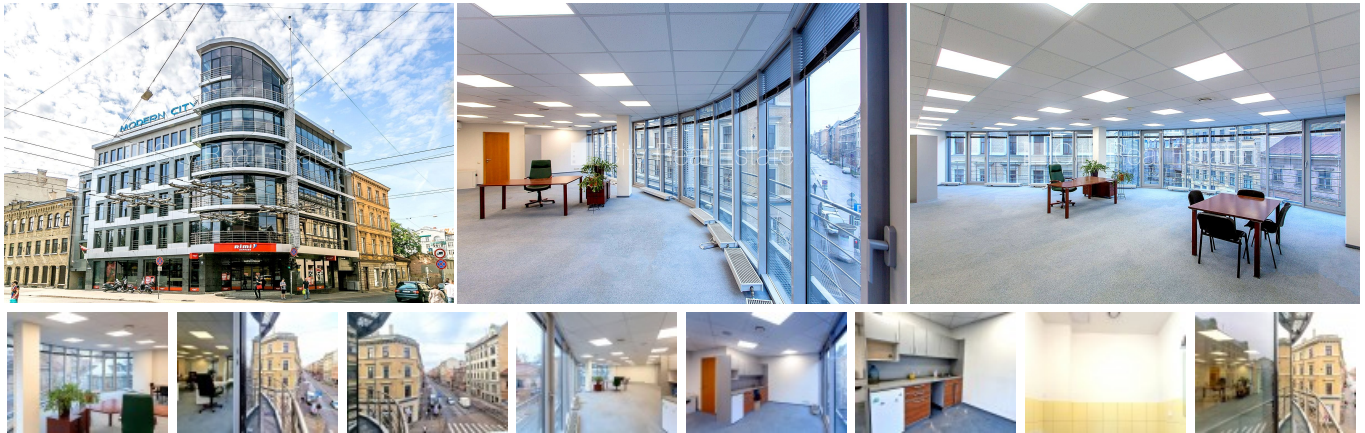

Сдают коммерческие помещения в Риге, Центре, Улица Гертрудес

Проект - Gertrudes 66 (Гертрудес 66), новостройка, фасадный дом, благоустроенная озеленённая территория, подъездная дорога покрыта брусчаткой, места для нескольких машин, лифт, терраса, окна выходят на улицу, система вентиляции воздуха, система кондиционирования воздуха, помещения изолированы, кухня, холл, автоматическая система отопления, полная отделка, большие витрины, алюминиевые стекло-пакетные окна, подвесные потолки, поменная сантехника, встроенная светотехника, ковровое покрытие, отдельный санузел, встроенная кухня, Офисы класса А, возможна аренда большей площади 82 м2, оптический интернет, сигнализация, круглосуточная охрана, система входных пропусков, на 2 года, на 3 года, освобождена, до центра города 900 м, стратегически выгодное место, до Старой Риги 1 км, CITY REAL ESTATE ID - 514390

ID: **514390**
 Тип: Коммерческие помещения
 Подтип: Офис
 Цена: 1100.00 EUR
 Цена м2: 12.09 EUR
 Площадь: 91.00 м²
 Комнаты: 2
 Этаж: 3 от 5
 Ремонт: капитальный
 Удобства: все
 Мебель: по договорённости