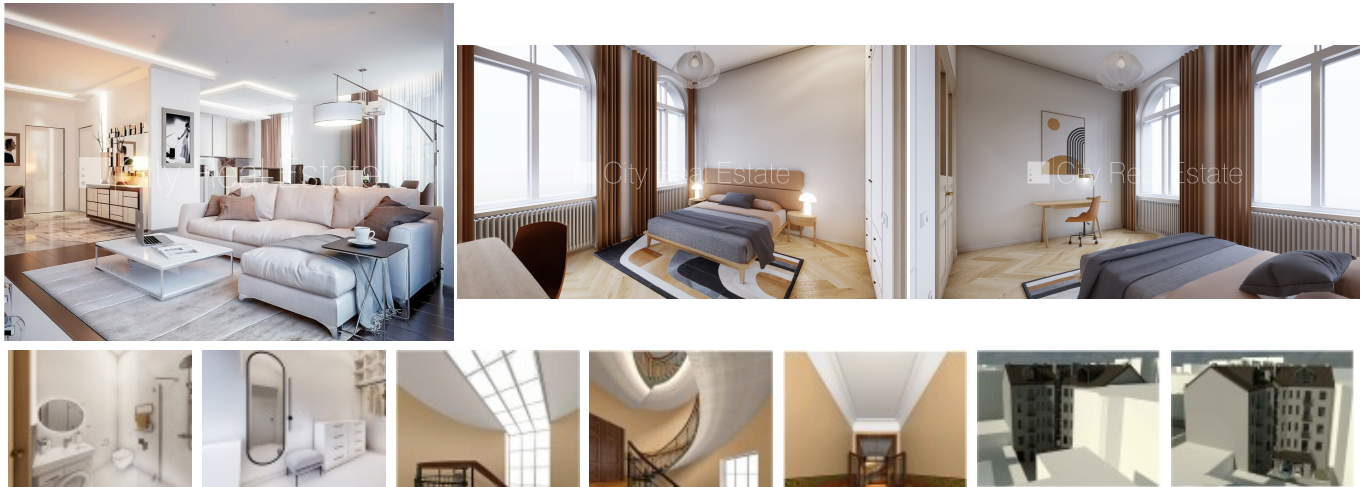

Продают квартиру в Риге, Центре, Улица Меркеля

Фасадный дом, реновированный дом, фасад с декоративной штукатуркой, закрытый двор, место для машины, вход с улицы и со двора, лестничная клетка после капитального ремонта, окна выходят на улицу, окна выходят на сторону парка, одна изолированная комната, студио, кухня объединена с гостиной, холл, высокие потолки, фотография сделана в идентичной квартире, в проекте ещё доступны квартиры, зарегистрирована в земельной книге, стратегически выгодное место, до универмага 200 м, до остановки трамвая 30 м, до Старой Риги 300 м, CITY REAL ESTATE ID - 514161

ID: **514161**  
Тип: Квартира  
Подтип: Довоенный дом  
Цена: 176760.00 EUR  
Цена м2: 3600 EUR  
Площадь: 49.10 м<sup>2</sup>  
Комнаты: 2  
Этаж: 4 от 6  
Ремонт: капитальный  
Удобства: все  
Мебель: по договорённости