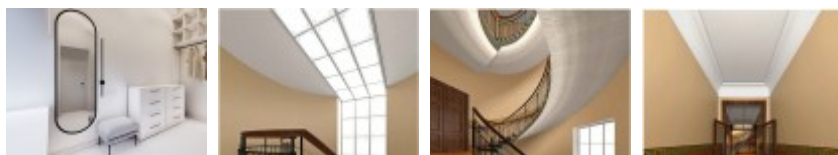

Продают квартиру в Риге, Центре, Улица Меркеля

Фасадный дом, реновированный дом, фасад с декоративной штукатуркой, закрытый двор, вход с улицы и со двора, лифт, окна выходят в обе стороны дома, одна изолированная комната, студио, кухня объединена с гостиной, холл, высокие потолки, фотография сделана в идиентичной квартире, в проекте ещё доступны квартиры, зарегистрирована в земельной книге, до парка 30 м, стратегически выгодное место, до железнодорожной станции 200 м, до универмага 200 м, до остановки трамвая 30 м, до Старой Риги 300 м, CITY REAL ESTATE ID - 514159