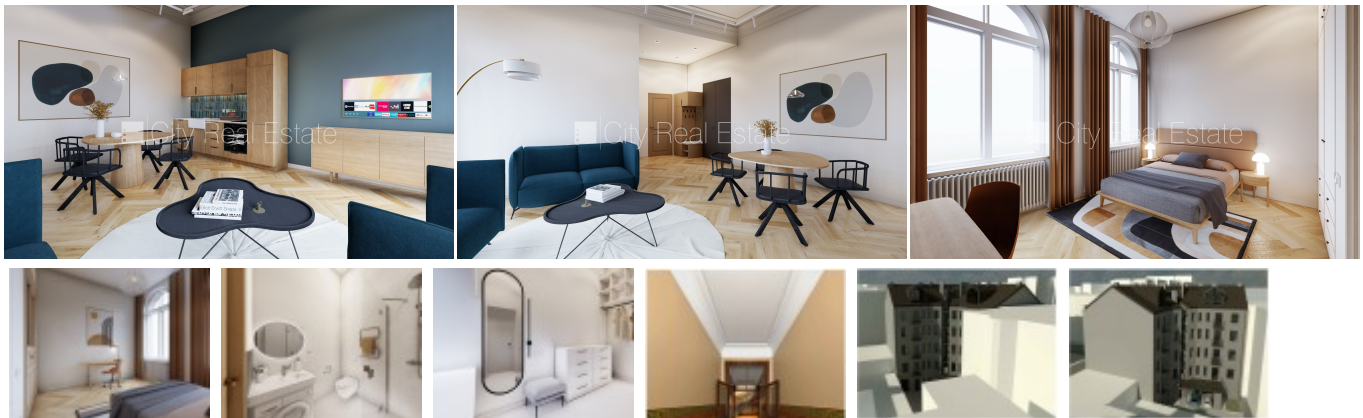

Продают квартиру в Риге, Центре, Улица Меркеля

Фасадный дом, реновированный дом, фасад с декоративной штукатуркой, закрытый двор, место для машины, вход с улицы и со двора, лифт, окна выходят на улицу, одна изолированная комната, студио, кухня объединена с гостиной, холл, совмещённый санузел, в проекте ещё доступны квартиры, до железнодорожной станции 200 м, до универмага 200 м, до Старой Риги 300 м, о цене возможно договориться, CITY REAL ESTATE ID - 514156

ID: **514156**
Тип: Квартира
Подтип: Довоенный дом
Цена: 204480.00 EUR
Цена м2: 3600 EUR
Площадь: 56.80 м²
Комнаты: 2
Этаж: 3 от 6
Ремонт: капитальный
Удобства: все
Мебель: вся

Контакты:

Ingrīda Punka, +371 27065510, ingrida@cityreal.lv