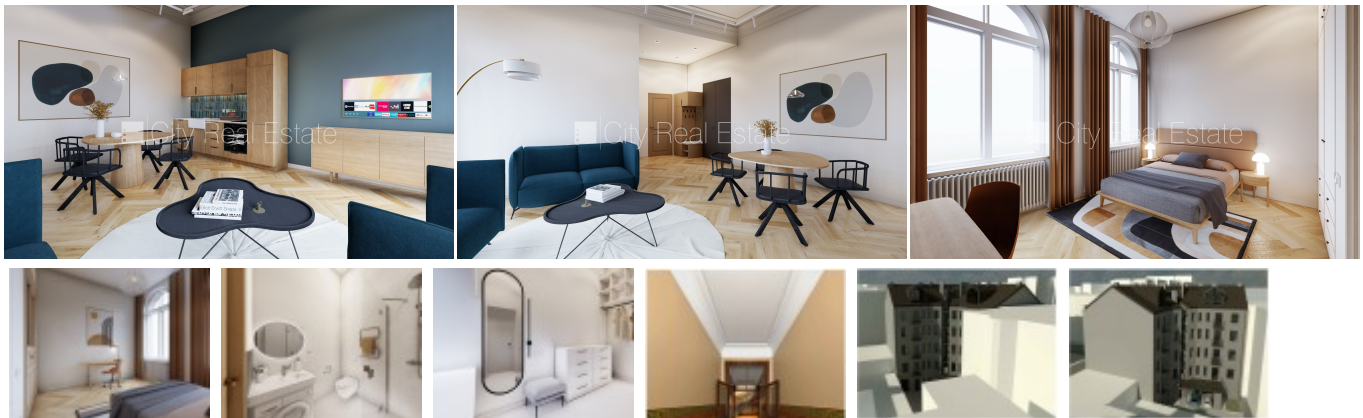

Продают квартиру в Риге, Центре, Улица Меркеля

Фасадный дом, реновированный дом, фасад с декоративной штукатуркой, закрытый двор, вход с улицы и со двора, лифт, окна выходят на улицу, одна изолированная комната, студио, кухня объединена с гостиной, холл, совмещённый санузел, в проекте ещё доступны квартиры, до железнодорожной станции 200 м, до универсама 200 м, до Старой Риги 300 м, о цене возможно договорится, CITY REAL ESTATE ID - 514156

ID: **514156**
Тип: Квартира
Подтип: Довоенный дом
Цена: 204480.00 EUR
Цена м2: 3600 EUR
Площадь: 56.80 м²
Комнаты: 2
Этаж: 3 от 6
Ремонт: капитальный
Удобства: все
Мебель: вся

Контакты:

Ingrīda Punka, +371 27065510, ingrida@cityreal.lv