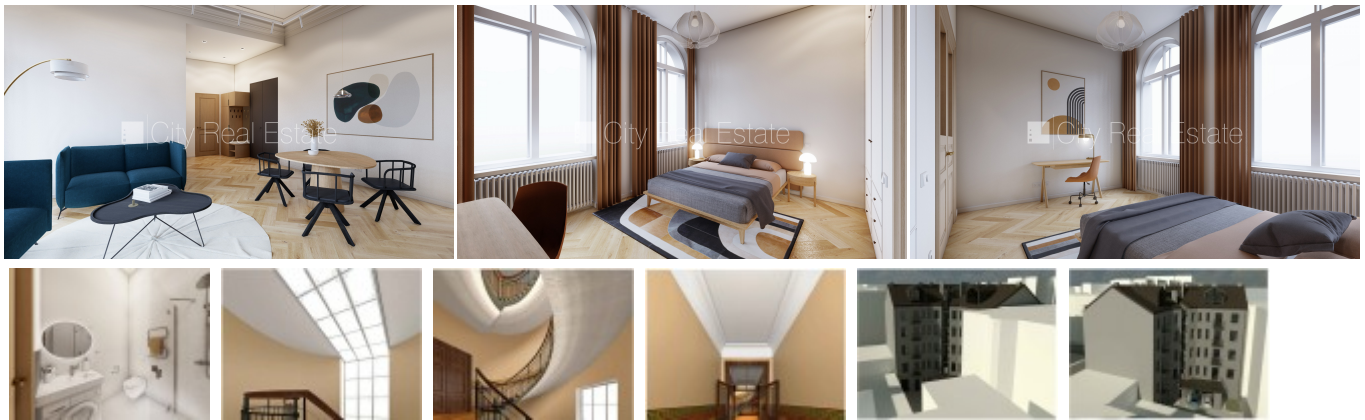

Продают квартиру в Риге, Центре, Улица Меркеля

Фасадный дом, реновированный дом, фасад с декоративной штукатуркой, закрытый двор, места для нескольких машин, вход с улицы и со двора, лифт, лестничная клетка после капитального ремонта, балкон 2 м², окна выходят во двор, одна изолированная комната, студио, кухня объединена с гостиной, высокие потолки, фотография сделана в идентичной квартире, в проекте ещё доступны квартиры, стратегически выгодное место, до железнодорожной станции 200 м, до универмага 200 м, до остановки трамвая 30 м, до Старой Риги 300 м, о цене возможно договориться, CITY REAL ESTATE ID - 514155

ID: **514155**
Тип: Квартира
Подтип: Довоенный дом
Цена: 162720.00 EUR
Цена м²: 3600 EUR
Площадь: 45.20 м²
Комнаты: 2
Этаж: 3 от 6
Ремонт: капитальный
Удобства: все
Мебель: частично

Контакты:

Ingrīda Punka, +371 27065510, ingrida@cityreal.lv