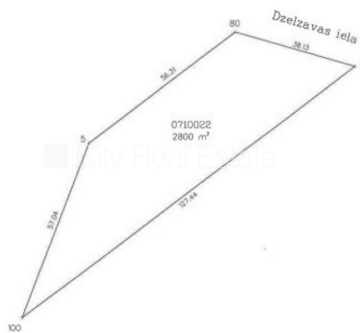

Продают землю в Риге, Пурвциемсе, Улица Пуцес

Возможна малоэтажная постройка, разрешено строить 7-9-этажное здание, разрешено строить 10-12-этажное здание, разрешено строить многоэтажный многоквартирный дом, разрешено строить многоэтажное здание, земля граничит с улицей, проведено электричество, есть газ, городская канализация, городская вода, нет запретов, зарегистрирована в земельной книге, о цене возможно договориться, CITY REAL ESTATE ID - 511837

ID:	511837
Тип:	Земля
Подтип:	Многоэтажная застройка
Цена:	315000.00 EUR
Цена м2:	112.5 EUR
Площадь земли:	2800 м ²

Контакты:

Edgars Priede, +371 27065516, edgars@cityreal.lv