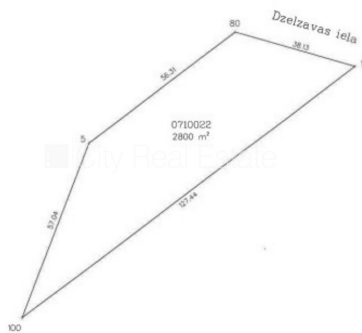

Продают землю в Риге, Пурвциемсе, Улица Пуцес

Возможна малоэтажная постройка, разрешено строить 7-9-этажное здание, разрешено строить 10-12-этажное здание, разрешено строить многоэтажный многоквартирный дом, разрешено строить многоэтажное здание, земля граничит с улицей, проведено электричество, есть газ, городская канализация, городская вода, нет запретов, зарегистрирована в земельной книге, о цене возможно договориться, CITY REAL ESTATE ID - 511837

ID:	<b>511837</b>
Тип:	Земля
Подтип:	Многоэтажная застройка
Цена:	272000.00 EUR
Цена м2:	97.14 EUR
Площадь земли:	2800 м <sup>2</sup>