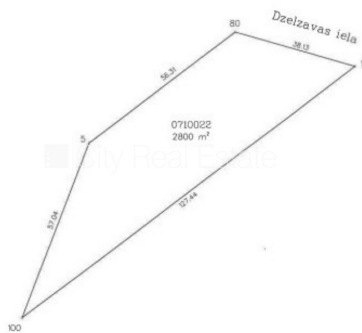

Продают землю в Риге, Пурвциемсе, Улица Пуцес

Возможна малоэтажная постройка, разрешено строить 7-9-этажное здание, разрешено строить 10-12-этажное здание, разрешено строить многоэтажный многоквартирный дом, разрешено строить многоэтажное здание, земля граничит с улицей, проведено электричество, есть газ, городская канализация, городская вода, нет запретов, зарегистрирована в земельной книге, о цене возможно договориться, CITY REAL ESTATE ID - 511837

ID:	511837
Тип:	Земля
Подтип:	Многоэтажная застройка
Цена:	272000.00 EUR
Цена м2:	97.14 EUR
Площадь земли:	2800 м ²

Контакты:

Edgars, +371 27065516, edgars@cityreal.lv