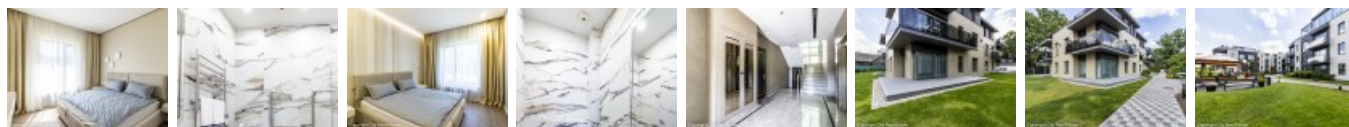

Сдают квартиру в Юрмале, Булдури, Улица Крузес

Новостройка, благоустроенная озеленённая территория, закрытая территория, территория обнесена железным забором, возможность аренды подземной парковки, вход с улицы и со двора, во дворе детская игровая площадка, первый этаж с садом, лифт, терраса, окна выходят в обе стороны дома, изолированные комнаты, студио, кухня объединена с гостиной, холл, радиаторы с терморегуляцией, установлены очистительные фильтры для холодной воды, установлены счетчики на потребление холодной воды, установлены счетчики на потребление горячей воды, счетчики отопления, индивидуальная система учета отопления, полная отделка, два санузла, душевая кабина, встроенная кухня, встроенные стенные шкафы, кондиционер, телевизор, холодильник, посудомоечная машина, индукционная плита, духовка, стиральная машина, есть электронный сейф, кабельное телевидение, круглосуточное видеонаблюдение, круглосуточная охрана, закрытая лестничная клетка, лестничная клетка на кодовом замке, сдаётся со всем видимым на фотографии оборудованием, освобождена, сдана в эксплуатацию, стратегически выгодное место, цена в летний сезон - 5000.00 EUR, CITY REAL ESTATE ID - 510316

ID: 510316
Тип: Квартира
Подтип: Новостройка
Цена: 1800.00 EUR
Цена м2: 25.6 EUR
Площадь: 70.30 м²
Комнаты: 3
Этаж: 1 от 3
Ремонт: капитальный
Удобства: все
Мебель: вся

Контакты:

Arina Umpiroviča, +371 29821409, arina@cityreal.lv