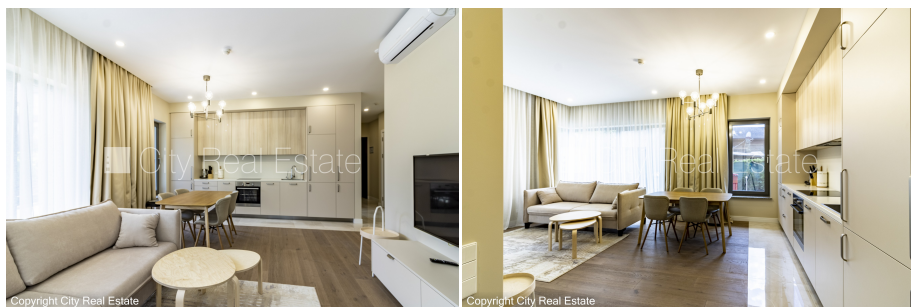

Сдают квартиру в Юрмале, Булдури, Улица Крузес

Новостройка, благоустроенная озеленённая территория, закрытая территория, территория обнесена железным забором, возможность аренды подземной парковки, вход с улицы и со двора, во дворе детская игровая площадка, первый этаж с садом, лифт, терраса, окна выходят в обе стороны дома, изолированные комнаты, студио, кухня объединена с гостиной, холл, радиаторы с терморегуляцией, установлены очистительные фильтры для холодной воды, установлены счетчики на потребление холодной воды, установлены счетчики на потребление горячей воды, счетчики отопления, индивидуальная система учета отопления, полная отделка, два санузла, душевая кабина, встроенная кухня, встроенные стенные шкафы, кондиционер, телевизор, холодильник, посудомоечная машина, индукционная плита, духовка, стиральная машина, есть электронный сейф, кабельное телевидение, круглосуточное видеонаблюдение, круглосуточная охрана, закрытая лестничная клетка, лестничная клетка на кодовом замке, сдаётся со всем видимым на фотографии оборудованием, освобождена, сдана в эксплуатацию, стратегически выгодное место, цена в летний сезон - 5000.00 EUR, CITY REAL ESTATE ID - 510316