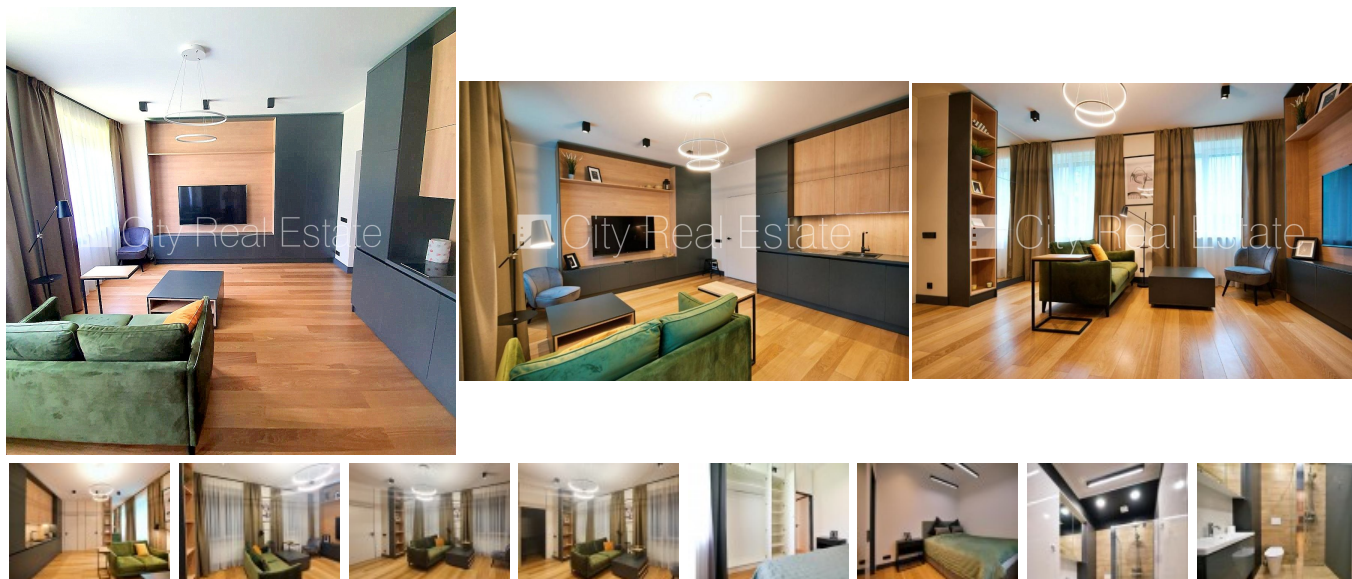

Продают квартиру в Юрмале, Дзинтари, Проспект Дзинтару

Земля в собственности, новостройка, благоустроенная озеленённая территория, подъездная дорога покрыта брусчаткой, въездные ворота оснащены автоматической подъёмной системой, во дворе детская игровая площадка, территория смешанного типа для возведения производственных объектов и сделочных заведений, терраса, окна выходят на сторону парка, количество спален 1 шт., студио, кухня объединена с гостиной, высокие потолки, радиаторы с терморегуляцией, автоматическая система отопления, центральное отопление, полная отделка, большие витрины, пластиковые стекло-пакетные окна, новая сантехника, паркетный пол, кафельный пол, новая электроинсталляция, совмещённый санузел, душевая кабина, встроенная кухня, встроенные стенные шкафы, раздвижной угловой диван, двуспальная кровать, стол, стулья, телевизор, холодильник, посудомоечная машина, электрическая плита, стиральная машина, интернет, сигнализация, круглосуточное видеонаблюдение, система входных пропусков, освобождена, до Риги 21 км, стратегически выгодное место, до моря 170 м, поможем оформить ипотечный кредит на приобретение этого имущества, CITY REAL ESTATE ID - 507750

ID: **507750**
Тип: Квартира
Подтип: Новостройка
Цена: 160000.00 EUR
Цена м2: 4166.67 EUR
Площадь: 38.40 м²
Комнаты: 2
Этаж: 1 от 4
Ремонт: капитальный
Удобства: все
Мебель: вся

Контакты:

Arina Umpiroviča, +371 29821409, arina@cityreal.lv