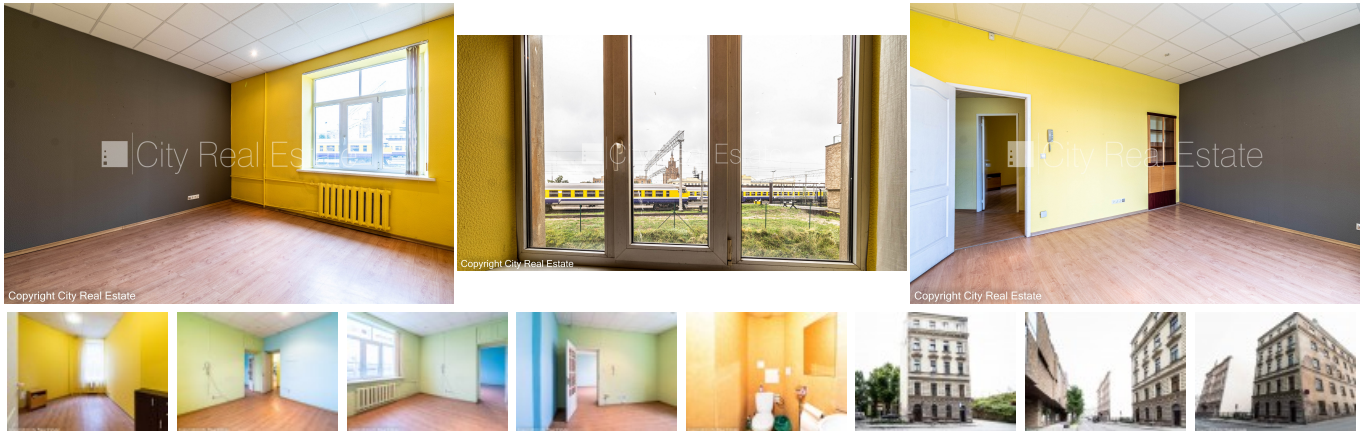

Сдают коммерческие помещения в Риге, Центре, Улица Элизабетес

Фасадный дом, закрытый двор, въездные ворота оснащены автоматической подъёмной системой, места для нескольких машин, вход с улицы, окна выходят на улицу, широкий вид из окна, одна проходная комната, центральное отопление, покрашенные стены, ламинатный пол, общий санузел, Офисы класса С, освобождена, возможно использовать как офис, возможно использовать как коммерческую площадь, в проекте ещё доступны комерческие площади, до автовокзала 500 м, до железнодорожной станции 200 м, до универсама 50 м, до остановки троллейбуса 100 м, до остановки автобуса 100 м, заключая договор аренды Вам нужно будет оплатить первый месяц аренды, а также внести залоговый депозит, о цене возможно договориться, CITY REAL ESTATE ID - 506989

ID: **506989**
Тип: Коммерческие помещения
Подтип: Офис
Цена: 980.00 EUR
Цена м2: 6.98 EUR
Площадь: 140.44 м²
Комнаты: 4
Этаж: 3 от 5
Ремонт: косметический
Удобства: частичные
Мебель: нет

Контакты:

Ingrīda Punka, +371 27065510, ingrida@cityreal.lv