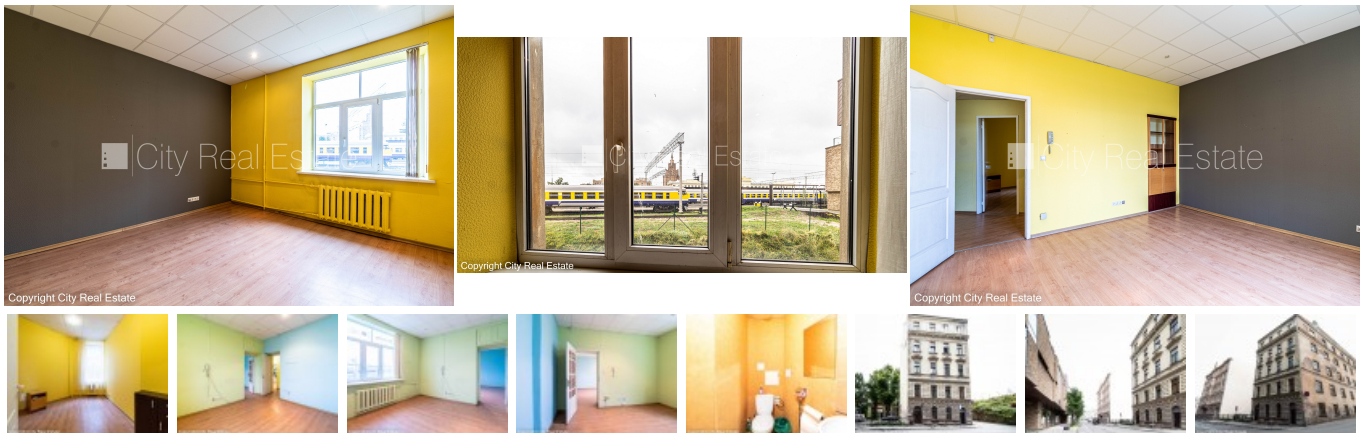

Сдают коммерческие помещения в Риге, Центре, Улица Элизабетес

Фасадный дом, закрытый двор, въездные ворота оснащены автоматической подъёмной системой, места для нескольких машин, вход с улицы, окна выходят на улицу, широкий вид из окна, одна проходная комната, центральное отопление, покрашенные стены, ламинатный пол, общий санузел, Офисы класса С, освобождена, возможно использовать как офис, возможно использовать как коммерческую площадь, в проекте ещё доступны комерческие площади, до автовокзала 500 м, до железнодорожной станции 200 м, до универсама 50 м, до остановки троллейбуса 100 м, до остановки автобуса 100 м, заключая договор аренды Вам нужно будет оплатить первый месяц аренды, а также внести залоговый депозит, о цене возможно договориться, CITY REAL ESTATE ID - 506989

ID: **506989**
Тип: Коммерческие помещения
Подтип: Офис
Цена: 980.00 EUR
Цена м2: 6.98 EUR
Площадь: 140.44 м²
Комнаты: 4
Этаж: 3 от 5
Ремонт: косметический
Удобства: частичные
Мебель: нет

Контакты:

Ingrīda Punka, +371 27065510, ingrida@cityreal.lv