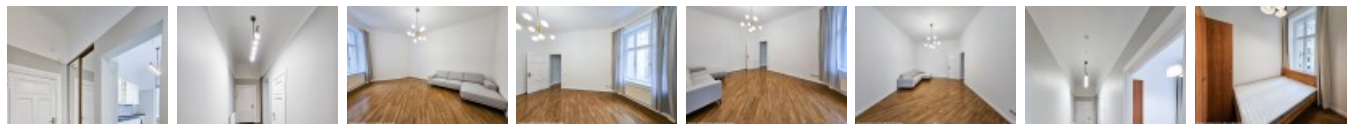

Сдают квартиру в Риге, Центре, Улица Элизабетес

Фасадный дом, реновированный дом, вход со двора, изолированные комнаты 2 шт., центральное отопление, реставрированные деревянные окна, покрашенные стены, ламинатный пол, кафельный пол, совмещённый санузел, душевая кабина, встроенная кухня, посудомоечная машина, лестничная клетка на кодовом замке, за данный объект комиссия за посреднические услуги взимается в размере половины месячной арендной платы данного объекта, CITY REAL ESTATE ID - 501811

ID: **501811**
Тип: Квартира
Подтип: Довоенный дом
Цена: 670.00 EUR
Цена м2: 12.64 EUR
Площадь: 53.00 м²
Комнаты: 2
Этаж: 2 от 5
Ремонт: капитальный
Удобства: все
Мебель: вся

Контакты:

Kristīne, +371 26005161, kristine@cityreal.lv