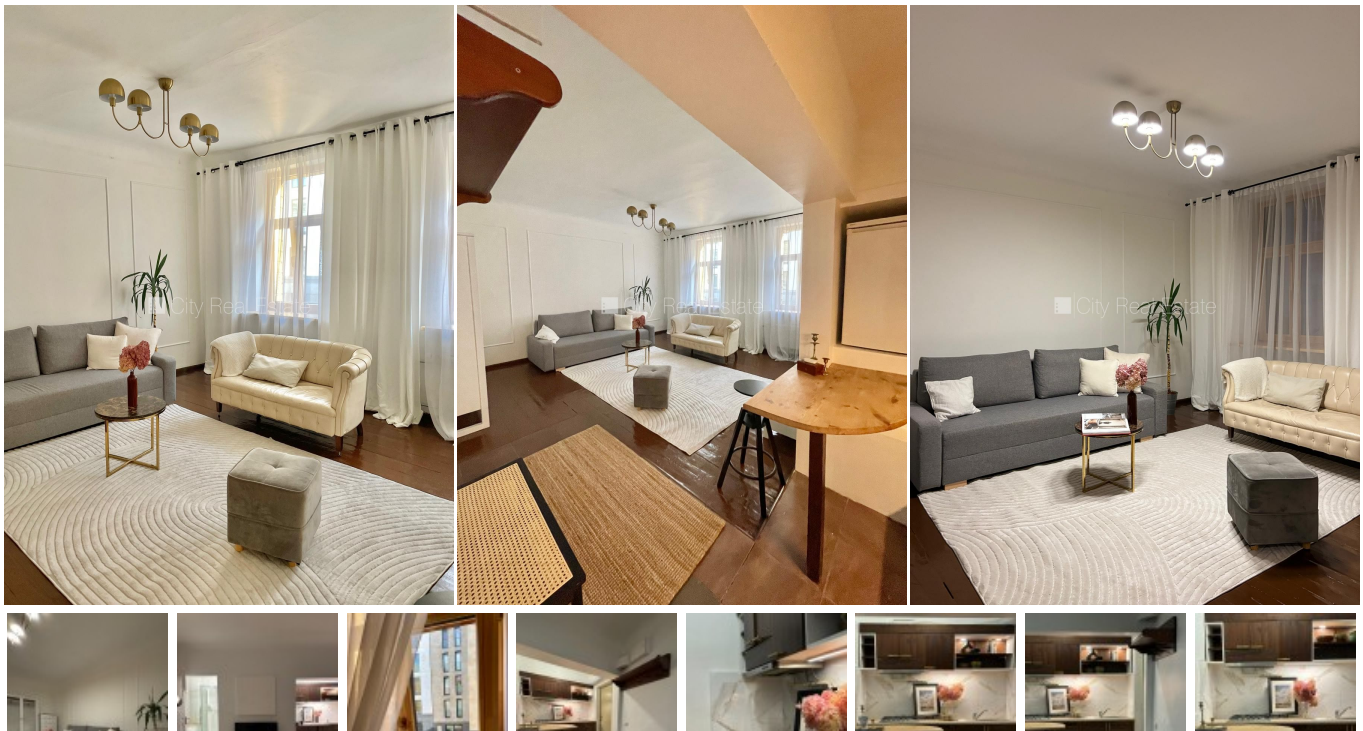

Сдают квартиру в Риге, Центре, Улица Стрелниеку

Фасадный дом, реставрированный дом, благоустроенный озеленённый двор, закрытый двор, места для нескольких машин, вход со двора, лестничная клетка после капитального ремонта, студио, кухня объединена с комнатой, радиаторы с терморегуляцией, электрическое отопление, полная отделка, деревянные стекло-пакетные окна, металлическая дверь, покрашенные стены, помененная сантехника, реставрированный пол, кафельный пол, совмещённый санузел, душевая кабина, встроенная кухня, диван, кровать, журнальный столик, стулья, кухонные стулья, шкаф, холодильник, духовка, газовая плита, вытяжка, стиральная машина, интернет, кабельное телевидение, закрытая лестничная клетка, сдаётся со всем видимым на фотографии оборудованием, за данный объект комиссия за посреднические услуги взимается в размере половины месячной арендной платы данного объекта, CITY REAL ESTATE ID - 494552

ID: **494552**
Тип: Квартира
Подтип: Довоенный дом
Цена: 450.00 EUR
Цена м2: 14.06 EUR
Площадь: 32.00 м²
Комнаты: 1
Этаж: 2 от 3
Ремонт: капитальный
Удобства: все
Мебель: вся

Контакты:

Helvijs, +371 27065515, helvijs@cityreal.lv