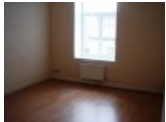

Сдают коммерческие помещения в Риге, Центре, Улица Меркеля

Фасадный дом, реставрированный дом, вход с улицы и со двора, лифт, изолированные комнаты, одна проходная комната, кухня, центральное отопление, пластиковые стекло-пакетные окна, подвесные потолки, ламинатный пол, кондиционер, возможность арендовать площадь меньше, на территории есть возможность аренды офисных помещений, интернет, телефон, домофон, круглосуточная охрана, закрытая лестничная клетка, лестничная клетка на кодовом замке, на 1 год, на 2 года, возможно продлить договор, освобождена, возможно использовать как офис, до Старой Риги, заключая договор, оплата производится за первый и последний месяц аренды, комиссия за посреднические услуги не взимается, о цене возможно договориться, CITY REAL ESTATE ID - 455071

ID: **455071**
 Тип: Коммерческие помещения
 Подтип: Офис
 Цена: 485.00 EUR
 Цена м2: 7.03 EUR
 Площадь: 69.00 м²
 Комнаты: 4
 Этаж: 3 от 5
 Ремонт: капитальный
 Удобства: все
 Мебель: по договорённости