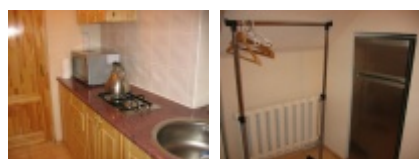

Сдают на короткий срок квартиру в Риге, Центре, Улица Лачплеша

Дом во дворе, закрытый двор, вход со двора, окна выходят в обе стороны дома, пластиковые стеклопакетные окна, ламинатный пол, отдельный санузел, душевая кабина, двуспальная кровать, журнальный столик, шкаф для одежды, холодильник, микроволновая печь, стиральная машина, интернет, кабельное телевидение, сдаётся со всем видимым на фотографии оборудованием, одеяла, постельное бельё, посуда, освобождена, о цене возможно договориться, CITY REAL ESTATE ID - 444898

ID: **444898**  
Тип: Квартира  
Подтип: Довоенный дом  
Цена: 40.00 EUR  
Цена м2: 0.82 EUR  
Площадь: 49.00 м<sup>2</sup>  
Комнаты: 2  
Этаж: 3 от 3  
Ремонт: капитальный  
Удобства: все  
Мебель: вся