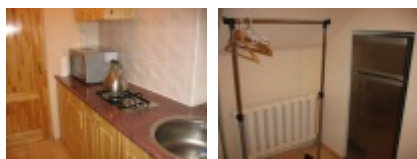

Сдают квартиру в Риге, Центре, Улица Лачплеша

Дом во дворе, закрытый двор, вход со двора, стоянка на территории покрыта асфальтом, окна выходят в обе стороны дома, пластиковые стекло-пакетные окна, ламинатный пол, отдельный санузел, душевая кабина, двуспальная кровать, журнальный столик, шкаф для одежды, холодильник, микроволновая печь, стиральная машина, интернет, кабельное телевидение, сдаётся со всем видимым на фотографии оборудованием, одеяла, постельное бельё, посуда, освобождена, фото до ремонта, заключая договор аренды Вам нужно будет оплатить первый месяц аренды, а также внести залоговый депозит в размере месячной арендной платы., за данный объект комиссия за посреднические услуги взимается в размере половины месячной арендной платы данного объекта, о цене возможно договорится, CITY REAL ESTATE ID - 444897

ID: **444897**
Тип: Квартира
Подтип: Довоенный дом
Цена: 400.00 EUR
Цена м2: 8.16 EUR
Площадь: 49.00 м²
Комнаты: 2
Этаж: 3 от 3
Ремонт: капитальный
Удобства: все
Мебель: вся

Контакты:

Ingrīda Punka, +371 27065510, ingrida@cityreal.lv