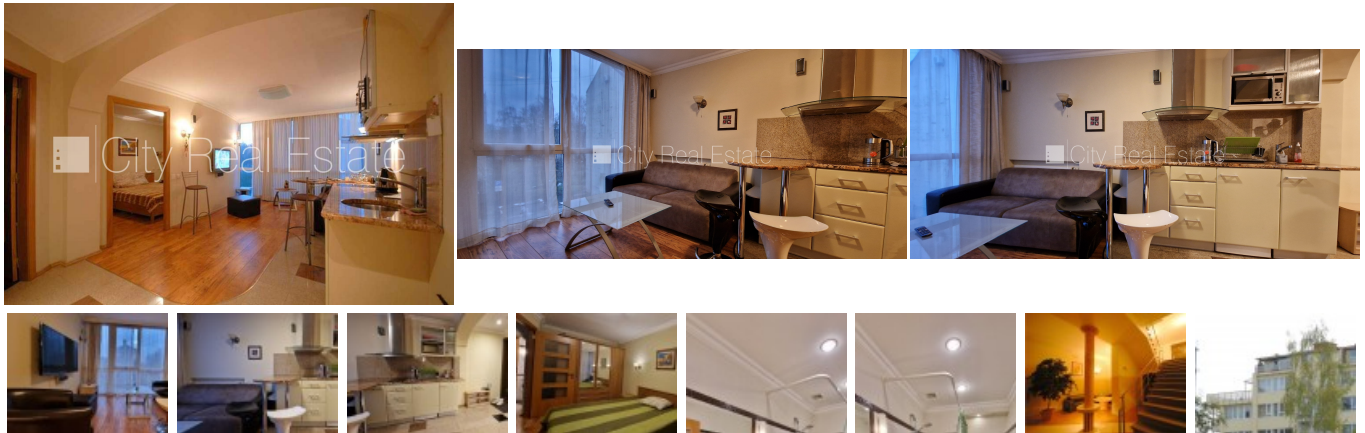

Сдают квартиру в Риге, Петерсале, Ганибу дамбис

Проект - Citi Nova (Цити Нова), новостройка, дом во дворе, благоустроенный озеленённый двор, закрытый двор, территория обнесена железным забором, въездные ворота оснащены автоматической подъёмной системой, место для машины, охраняемый двор, лифт, одна изолированная комната, студио, кухня объединена с гостиной, полная отделка, полы с подогревом, пластиковые стеклопакетные окна, новая сантехника, встроенная светотехника, ламинатный пол, совмещённый санузел, ванна, встроенная кухня, встроенные стенные шкафы, диван, двуспальная кровать, гостинный стол, шкаф для одежды, холодильник, электрическая плита, вытяжка, микроволновая печь, стиральная машина, домашний кинозал, интернет, кабельное телевидение, домофон, круглосуточное видеонаблюдение, круглосуточная охрана, лестничная клетка на кодовом замке, сдаётся со всем видимым на фотографии оборудованием, на 1 год, возможно продлить договор, освобождена, CITY REAL ESTATE ID - 437804

ID: **437804**
Тип: Квартира
Подтип: Новостройка
Цена: 500.00 EUR
Цена м2: 11.11 EUR
Площадь: 45.00 м²
Комнаты: 2
Этаж: 4 от 6
Ремонт: капитальный
Удобства: все
Мебель: вся

Контакты:

Arina Umpiroviča, +371 29821409, arina@cityreal.lv