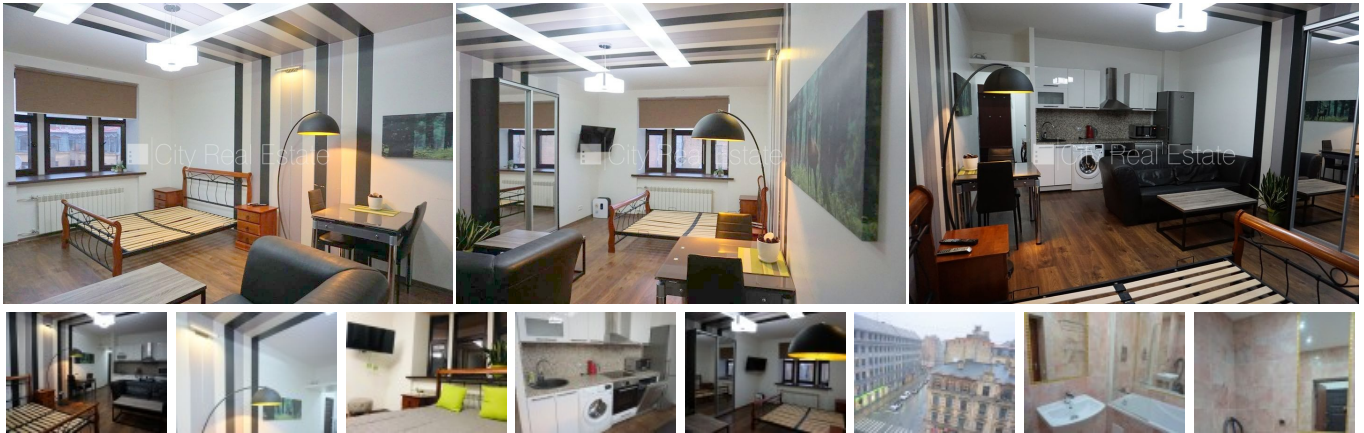

Сдают квартиру в Риге, Центре, Улица Лачплеша

Фасадный дом, вход с улицы, лифт, лестничная клетка после капитального ремонта, окна выходят на улицу, студио, кухня объединена с комнатой, высокие потолки, центральное отопление, полная отделка, пластиковые стекло-пакетные окна, металлическая дверь, наклеенные обои, встроенная светотехника, ламинатный пол, кафельный пол, новая электроинсталляция, совмещённый санузел, ванна, туалет, встроенная кухня, встроенные стенные шкафы, диван, двуспальная кровать, журнальный столик, кресла для отдыха, кухонные стулья, телевизор, холодильник, посудомоечная машина, электрическая плита, духовка, вытяжка, стиральная машина, оптический интернет, закрытая лестничная клетка, сдаётся со всем видимым на фотографии оборудованием, на 1 год, возможно продлить договор, освобождена, стратегически выгодное место, заключая договор аренды Вам нужно будет оплатить первый месяц аренды, а также внести залоговый депозит в размере месячной арендной платы., за данный объект комиссия за посреднические услуги взимается в размере половины месячной арендной платы данного объекта, CITY REAL ESTATE ID - 431800

ID: **431800**
Тип: Квартира
Подтип: Довоенный дом
Цена: 350.00 EUR
Цена м2: 9.21 EUR
Площадь: 38.00 м²
Комнаты: 1
Этаж: 6 от 6
Ремонт: капитальный
Удобства: все
Мебель: вся

Контакты:

Edgars, +371 27065516, edgars@cityreal.lv