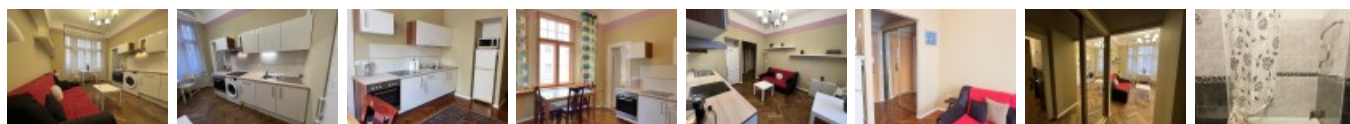

Сдают квартиру в Риге, Центре, Улица Лачплеша

Фасадный дом, реновированный дом, лифт, лестничная клетка после капитального ремонта, одна изолированная комната, студио, кухня объединена с гостиной, центральное отопление, новая сантехника, совмещённый санузел, ванна, встроенная кухня, диван, двуспальная кровать, кухонный стол, журнальный столик, кухонные стулья, шкаф, телевизор, холодильник, электрическая плита, духовка, вытяжка, стиральная машина, интернет, закрытая лестничная клетка, на шесть месяцев, на 1 год, возможно продлить договор, до двух персон, освобождена, стратегически выгодное место, за данный объект комиссия за посреднические услуги взимается в размере половины месячной арендной платы данного объекта, CITY REAL ESTATE ID - 431740

ID: **431740**
 Тип: Квартира
 Подтип: Довоенный дом
 Цена: 1100.00 EUR
 Цена м2: 27.5 EUR
 Площадь: 40.00 м²
 Комнаты: 2
 Этаж: 2 от 6
 Ремонт: капитальный
 Удобства: все
 Мебель: вся

Контакты:

Ingrīda Punka, +371 27065510, ingrida@cityreal.lv