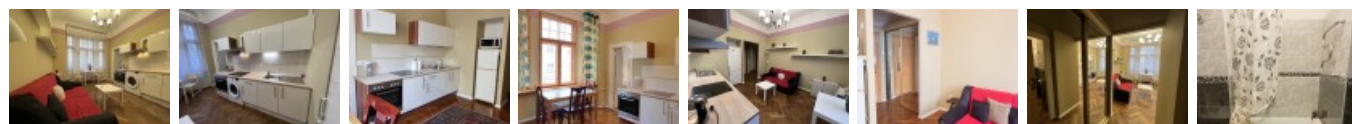

Сдают квартиру в Риге, Центре, Улица Лачплеша

Фасадный дом, реновированный дом, лифт, лестничная клетка после капитального ремонта, одна изолированная комната, студио, кухня объединена с гостиной, центральное отопление, новая сантехника, совмещённый санузел, ванна, встроенная кухня, диван, двуспальная кровать, кухонный стол, журнальный столик, кухонные стулья, шкаф, телевизор, холодильник, электрическая плита, духовка, вытяжка, стиральная машина, интернет, закрытая лестничная клетка, на шесть месяцев, на 1 год, возможно продлить договор, до двух персон, освобождена, стратегически выгодное место, за данный объект комиссия за посреднические услуги взимается в размере половины месячной арендной платы данного объекта, CITY REAL ESTATE ID - 431740

ID: **431740**
 Тип: Квартира
 Подтип: Довоенный дом
 Цена: 1100.00 EUR
 Цена м2: 27.5 EUR
 Площадь: 40.00 м²
 Комнаты: 2
 Этаж: 2 от 6
 Ремонт: капитальный
 Удобства: все
 Мебель: вся

Контакты:

Ingrīda Punka, +371 27065510, ingrida@cityreal.lv