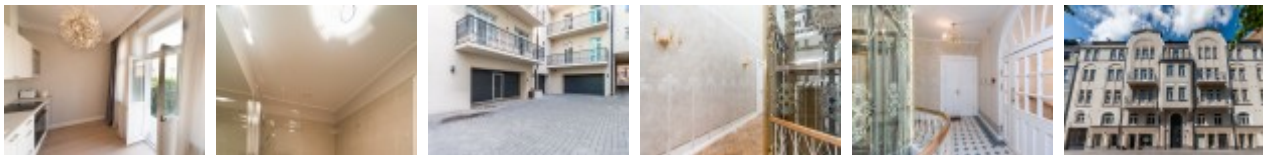

Продают квартиру в Риге, Центре, Улица Рупниецибас

Проект - Residence Lumiere (Ресиденце Лумиере), началось резервирование квартир в новом проекте в Иманте, на улице Лазду, земля в собственности, фасадный дом, реновированный дом, вход с улицы, апартаменты люкс 75 м<sup>2</sup>, лифт, лестничная клетка после капитального ремонта, балкон, окна выходят во двор, количество спален 1 шт., помещения изолированы, студио, кухня объединена с комнатой, холл, автоматическая система отопления, установлены счетчики на потребление холодной воды, установлены счетчики на потребление горячей воды, полная отделка, количество ванных комнат 1 шт., совмещённый санузел, ванна, встроенная кухня, освободится в ноябре, будет сдана в эксплуатацию, реконструкционный проект, В стадии строительства, приватизированная, зарегистрирована в земельной книге, стратегически выгодное место, поможем оформить Вид на жительство в Латвии, CITY REAL ESTATE ID - 431106

ID: **431106**  
 Тип: Квартира  
 Подтип: Довоенный дом  
 Цена: 320000.00 EUR  
 Цена м<sup>2</sup>: 4266.67 EUR  
 Площадь: 75.00 м<sup>2</sup>  
 Комнаты: 2  
 Этаж: 4 от 6  
 Ремонт: капитальный  
 Удобства: все  
 Мебель: вся