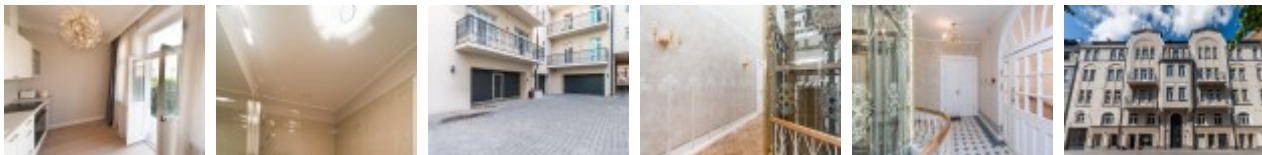

Продают квартиру в Риге, Центре, Улица Рупниецибас

Проект - Residence Lumiere (Ресиденце Лумиере), началось резервирование квартир в новом проекте в Иманте, на улице Лазду, земля в собственности, фасадный дом, реновированный дом, вход с улицы, апартаменты люкс 75 м2, лифт, лестничная клетка после капитального ремонта, балкон, окна выходят во двор, количество спален 1 шт., помещения изолированы, студио, кухня объединена с комнатой, холл, автоматическая система отопления, установлены счетчики на потребление холодной воды, установлены счетчики на потребление горячей воды, полная отделка, количество ванных комнат 1 шт., совмещённый санузел, ванна, встроенная кухня, освободится в ноябре, будет сдана в эксплуатацию, реконструкционный проект, В стадии строительства, имущество хозяина, приватизированная, зарегистрирована в земельной книге, стратегически выгодное место, поможем оформить Вид на жительство в Латвии, CITY REAL ESTATE ID - 431106

ID: **431106**
 Тип: Квартира
 Подтип: Довоенный дом
 Цена: 290000.00 EUR
 Цена м2: 3866.67 EUR
 Площадь: 75.00 м²
 Комнаты: 2
 Этаж: 4 от 6
 Ремонт: капитальный
 Удобства: все
 Мебель: вся

Контакты:

Arina Umpiroviča, +371 29821409, arina@cityreal.lv