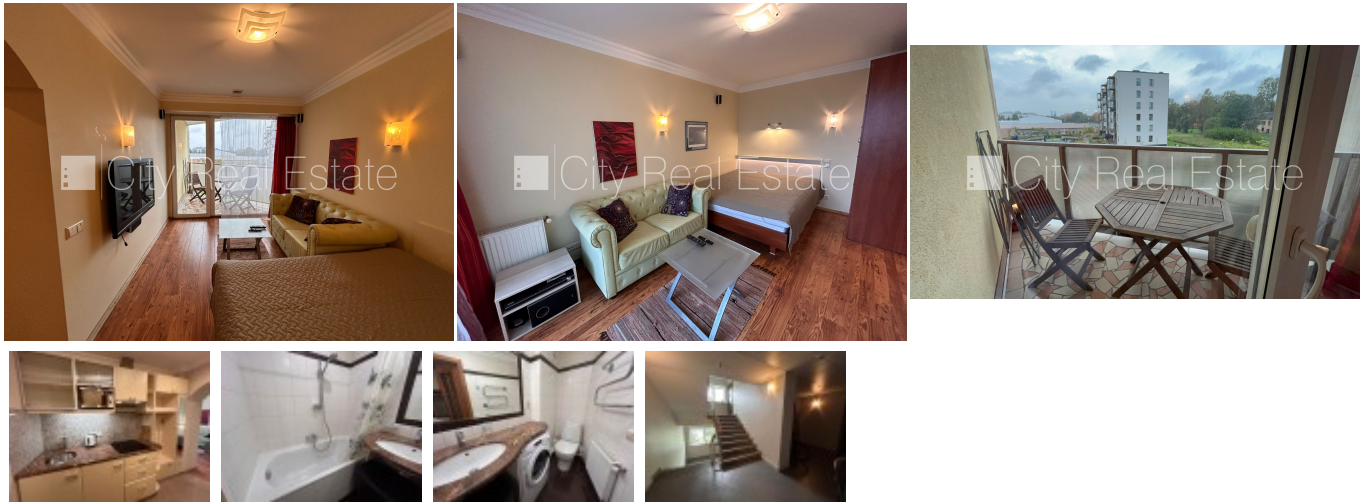

Сдают квартиру в Риге, Петерсале, Ганибу дамбис

Проект - Citi Nova (Цити Нова), новостройка, дом во дворе, благоустроенный озеленённый двор, территория обнесена забором, место для машины, лифт, терраса, окна выходят во двор, количество спален 1 шт., одна изолированная комната, центральное отопление, полная отделка, полы с подогревом, металлическая дверь, новая сантехника, ламинатный пол, совмещённый санузел, ванна, встроенная кухня, встроенные стенные шкафы, диван, двуспальная кровать, шкаф, шкаф для одежды, холодильник, электрическая плита, вытяжка, стиральная машина, интернет, кабельное телевидение, сигнализация, домофон, сдаётся со всем видимым на фотографии оборудованием, освобождена, за данный объект комиссия за посреднические услуги взимается в размере половины месячной арендной платы данного объекта, CITY REAL ESTATE ID - 430635

ID: **430635**
Тип: Квартира
Подтип: Новостройка
Цена: 440.00 EUR
Цена м2: 12.57 EUR
Площадь: 35.00 м²
Комнаты: 1
Этаж: 4 от 6
Ремонт: капитальный
Удобства: все
Мебель: вся

Контакты:

Arina, +371 27065571, arina.u@cityreal.lv