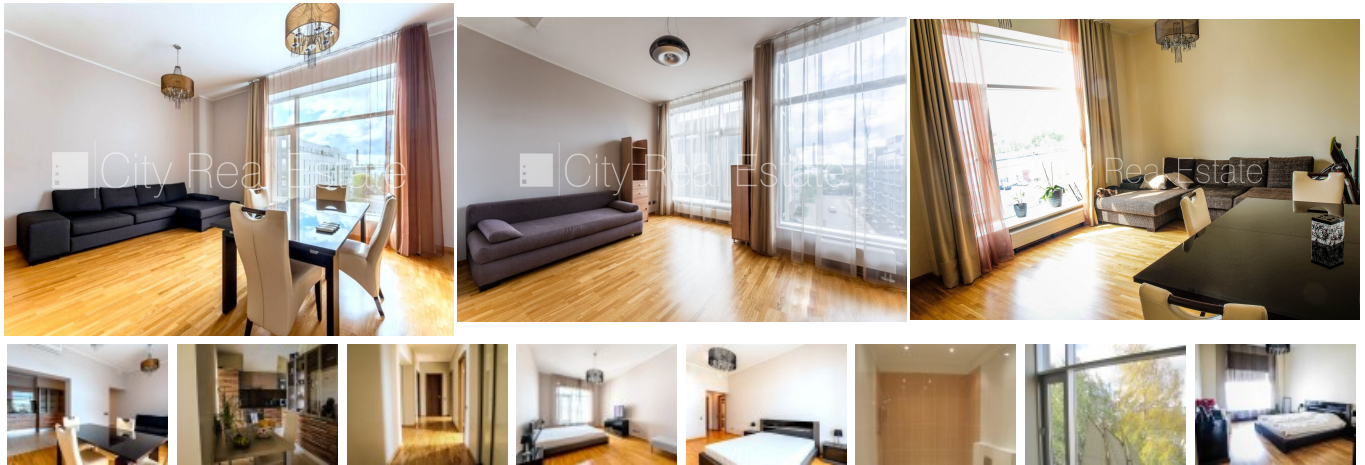

Сдают квартиру в Риге, Центре, Улица Рупниецибас

Проект - Park Side, новостройка, фасадный дом, благоустроенная озеленённая территория, подъездная дорога покрыта брусчаткой, закрытый двор, место для машины, охраняемая территория, лифт, французский балкон, система вентиляции воздуха, система кондиционирования воздуха, количество спален 3 шт., гардеробная, холл, подсобка, автоматическая система отопления, счетчики отопления, индивидуальная система учета отопления, полная отделка, большие витрины, алюминиевые стекло-пакетные окна, ясеновое напольное покрытие (из ясеня), паркетный пол, новая электроинсталляция, три санузла, ванна, душевая кабина, встроенная кухня, встроенные стенные шкафы, раздвижной угловой диван, двуспальная кровать, стол, стулья, кресла для отдыха, телевизор, холодильник, посудомоечная машина, электрическая плита, духовка, стиральная машина, оптический интернет, сигнализация, круглосуточная охрана, лестничная клетка на кодовом замке, минимальный срок аренды 12 месяца, до парка 100 м, стратегически выгодное место, до универсама 150 м, CITY REAL ESTATE ID - 430353

ID: **430353**
Тип: Квартира
Подтип: Новостройка
Цена: 1600.00 EUR
Цена м2: 10.01 EUR
Площадь: 159.80 м²
Комнаты: 4
Этаж: 4 от 6
Ремонт: капитальный
Удобства: все
Мебель: вся

Контакты:

Arina, +371 27065571, arina.u@cityreal.lv