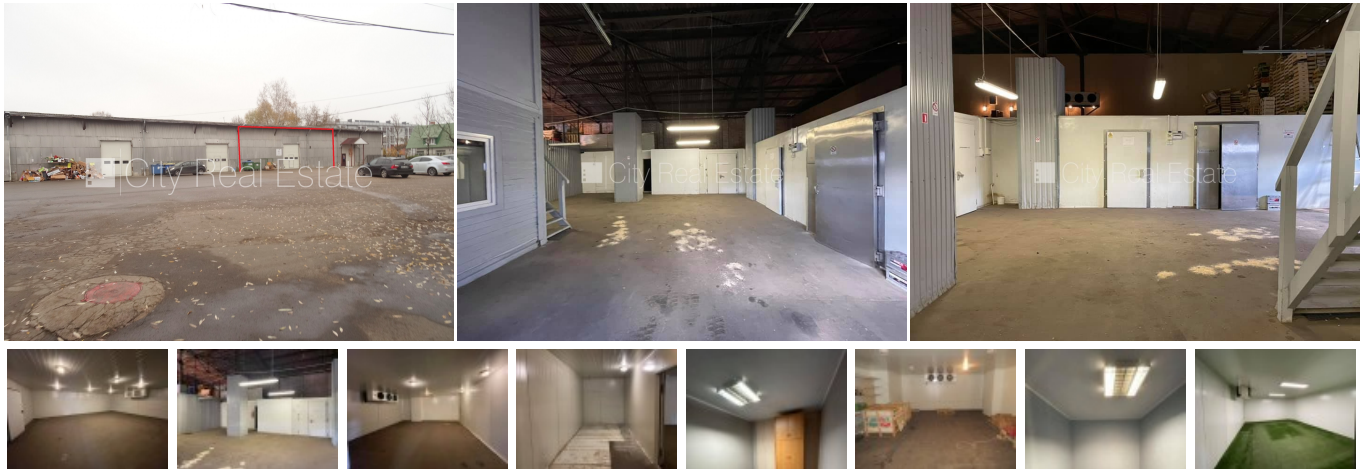

Сдают коммерческие помещения в Риге, Пурвциемсе, Улица Стопиню

Территория обнесена забором, охраняемая территория, в доме подключено 3 фазовое электроснабжение, двухэтажный, высокие потолки, электрическое отопление, туалет, на территории есть возможность аренды складских помещений 1 шт., сдаётся со всем видимым на фотографии оборудованием, освобождена, заключая договор, оплата производится за первый и последний месяц аренды, CITY REAL ESTATE ID - 429614

ID: **429614**  
Тип: Коммерческие помещения  
Подтип: Склад  
Цена: 1060.00 EUR  
Цена м2: 3.48 EUR  
Площадь: 305.00 м<sup>2</sup>  
Комнаты: 1  
Этаж: 1 от 1  
Ремонт: косметический  
Удобства: все  
Мебель: нет