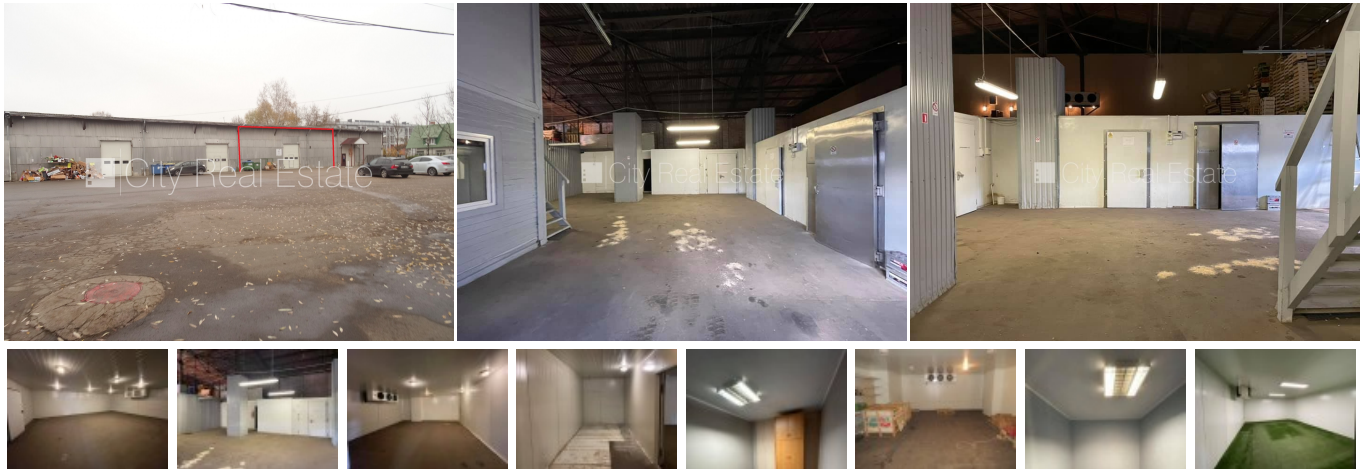

Сдают коммерческие помещения в Риге, Пурвциемсе, Улица Стопиню

Территория обнесена забором, охраняемая территория, в доме подключено 3 фазовое электроснабжение, двухэтажный, высокие потолки, электрическое отопление, туалет, на территории есть возможность аренды складских помещений 1 шт., сдаётся со всем видимым на фотографии оборудованием, освобождена, заключая договор, оплата производится за первый и последний месяц аренды, CITY REAL ESTATE ID - 429614

ID: **429614**
Тип: Коммерческие помещения
Подтип: Склад
Цена: 1060.00 EUR
Цена м2: 3.26 EUR
Площадь: 325.00 м²
Комнаты: 1
Этаж: 1 от 1
Ремонт: косметический
Удобства: все
Мебель: нет

Контакты:

Edgars Priede, +371 27065516, edgars@cityreal.lv