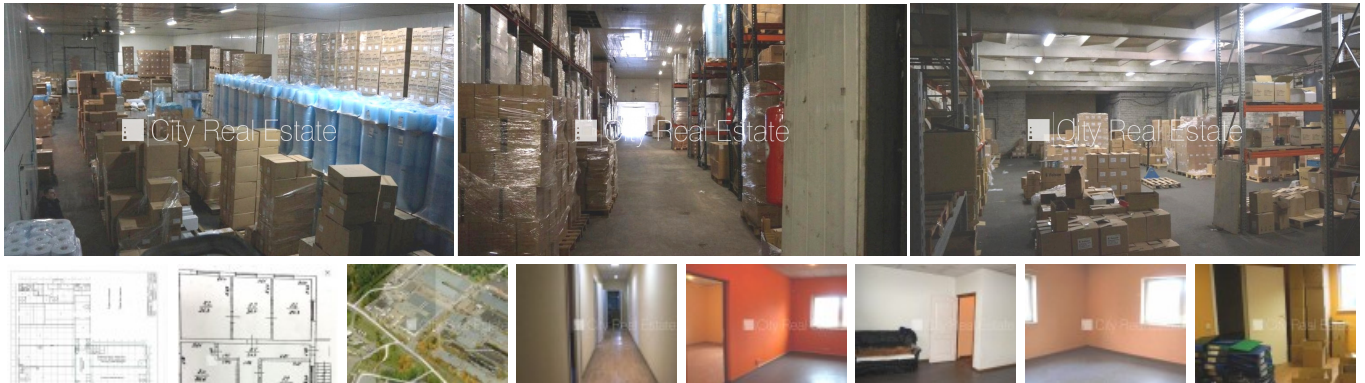

Сдают коммерческие помещения в Риге, Ильгюциемсе, Улица Булло

Закрытая территория, территория обнесена бетонным забором, высота въездных ворот 4 м, места для нескольких машин, объект охраняет физическая охрана, есть подъёмник, в доме подключено 3 фазовое электроснабжение, высота потолков 5 м, два входа, общий санузел, возможность арендовать площадь меньше, возможна аренда большей площади, на территории есть возможность аренды офисных помещений, на территории есть возможность аренды складских помещений, освобождена, в проекте ещё доступны коммерческие площади 10 шт., до магазина 300 м, до остановки троллейбуса 150 м, заключая договор, оплата производится за первый и последний месяц аренды, CITY REAL ESTATE ID - 428978

ID: **428978**
Тип: Коммерческие помещения
Подтип: Склад
Цена: 1673.00 EUR
Цена м2: 1.25 EUR
Площадь: 1334.00 м²
Комнаты: 2
Этаж: 1 от 1
Ремонт: косметический
Удобства: все
Мебель: нет

Контакты:

Edgars, +371 27065516, edgars@cityreal.lv