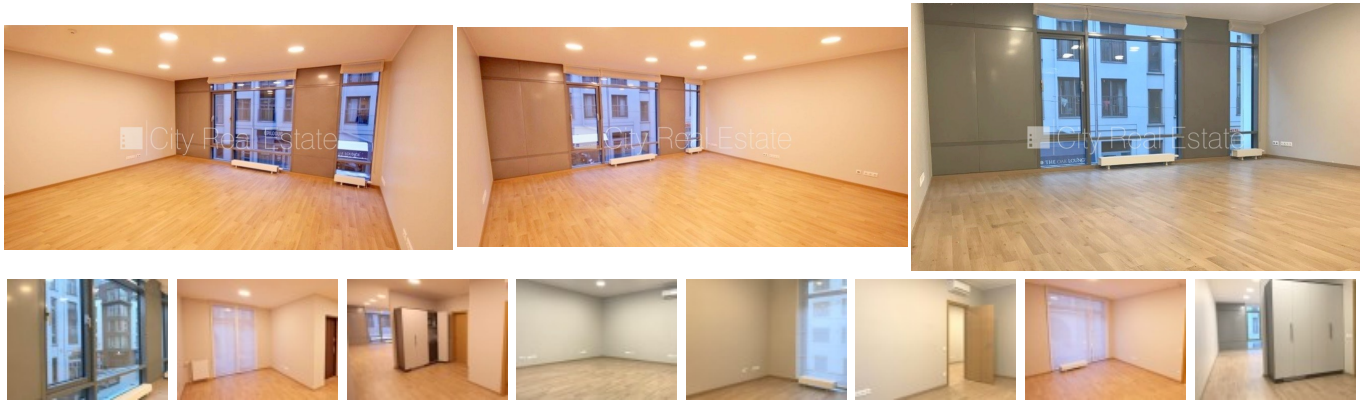

Сдают коммерческие помещения в Риге, Центре, Улица Дзирнаву

Новостройка, фасадный дом, благоустроенная озеленённая территория, подъездная дорога покрыта брусчаткой, возможность аренды подземной парковки, вход со двора, лифт, окна выходят в обе стороны дома, помещения изолированы, кухня, высокие потолки, новая система труб, центральное отопление, счетчики отопления, индивидуальная система учета отопления, полная отделка, покрашенные стены, новая сантехника, паркетный пол, совмещённый санузел, душевая кабина, туалет, встроенная кухня, кондиционер, Офисы класса А, возможна аренда большей площади, оптический интернет, сигнализация, круглосуточное видеонаблюдение, освободится в июне, заключая договор, оплата производится за первый и последний месяц аренды, CITY REAL ESTATE ID - 428725

ID: **428725**
Тип: Коммерческие помещения
Подтип: Офис
Цена: 1300.00 EUR
Цена м2: 14.01 EUR
Площадь: 92.80 м²
Комнаты: 2
Этаж: 2 от 5
Ремонт: капитальный
Удобства: все
Мебель: нет

Контакты:

Edgars, +371 27065516, edgars@cityreal.lv