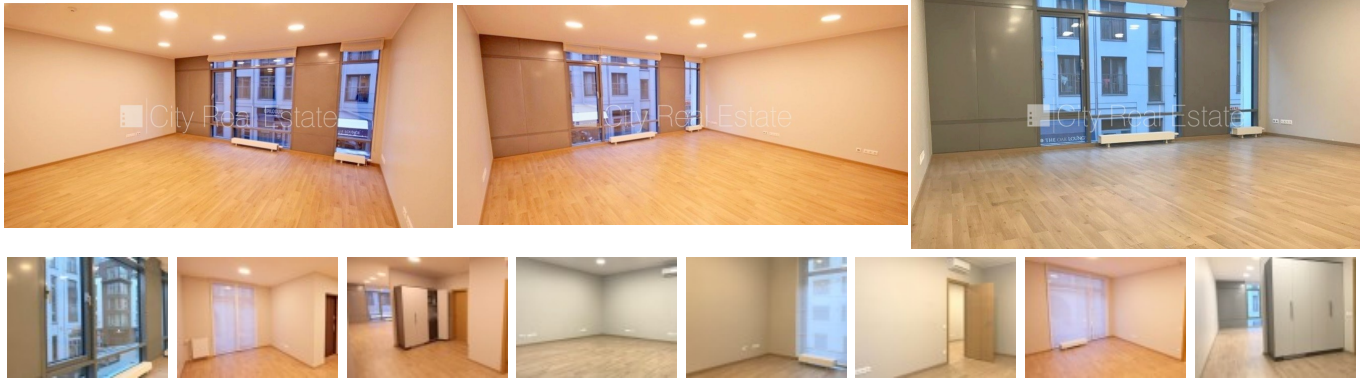

Сдают коммерческие помещения в Риге, Центре, Улица Дзирнаву

Новостройка, фасадный дом, благоустроенная озеленённая территория, подъездная дорога покрыта брусчаткой, возможность аренды подземной парковки, вход со двора, лифт, окна выходят в обе стороны дома, помещения изолированы, кухня, высокие потолки, новая система труб, центральное отопление, счетчики отопления, индивидуальная система учета отопления, полная отделка, покрашенные стены, новая сантехника, паркетный пол, совмещённый санузел, душевая кабина, туалет, встроенная кухня, кондиционер, Офисы класса А, возможна аренда большей площади, оптический интернет, сигнализация, круглосуточное видеонаблюдение, освобождена, заключая договор, оплата производится за первый и последний месяц аренды, CITY REAL ESTATE ID - 428725

ID: **428725**  
Тип: Коммерческие помещения  
Подтип: Офис  
Цена: 1113.00 EUR  
Цена м2: 11.99 EUR  
Площадь: 92.80 м<sup>2</sup>  
Комнаты: 2  
Этаж: 2 от 5  
Ремонт: капитальный  
Удобства: все  
Мебель: нет