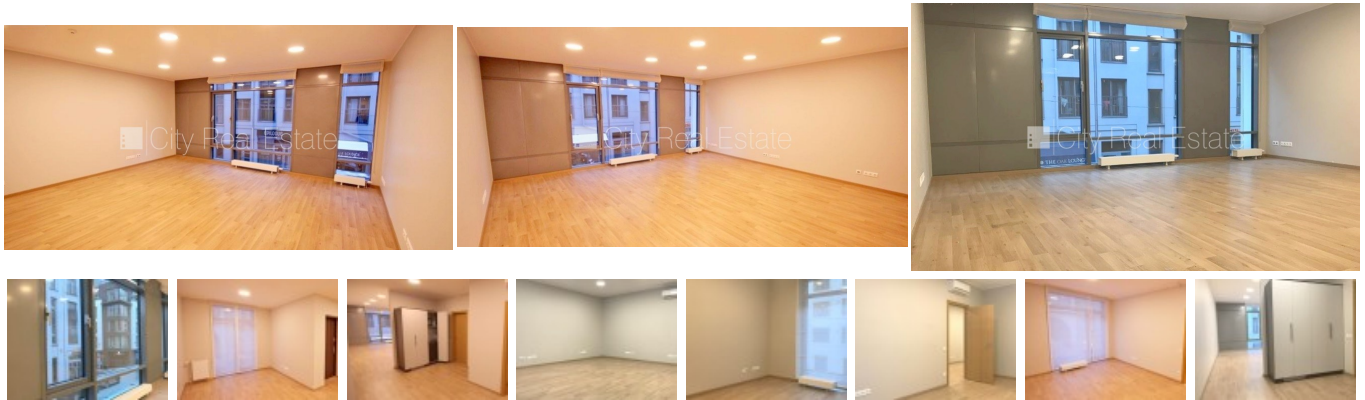

Сдают коммерческие помещения в Риге, Центре, Улица Дзирнаву

Новостройка, фасадный дом, благоустроенная озеленённая территория, подъездная дорога покрыта брусчаткой, возможность аренды подземной парковки, вход со двора, лифт, окна выходят в обе стороны дома, помещения изолированы, кухня, высокие потолки, новая система труб, центральное отопление, счетчики отопления, индивидуальная система учета отопления, полная отделка, покрашенные стены, новая сантехника, паркетный пол, совмещённый санузел, душевая кабина, туалет, встроенная кухня, кондиционер, Офисы класса А, возможна аренда большей площади, оптический интернет, сигнализация, круглосуточное видеонаблюдение, освободится в июне, заключая договор, оплата производится за первый и последний месяц аренды, CITY REAL ESTATE ID - 428725

ID: **428725**  
Тип: Коммерческие помещения  
Подтип: Офис  
Цена: 1300.00 EUR  
Цена м2: 14.01 EUR  
Площадь: 92.80 м<sup>2</sup>  
Комнаты: 2  
Этаж: 2 от 5  
Ремонт: капитальный  
Удобства: все  
Мебель: нет