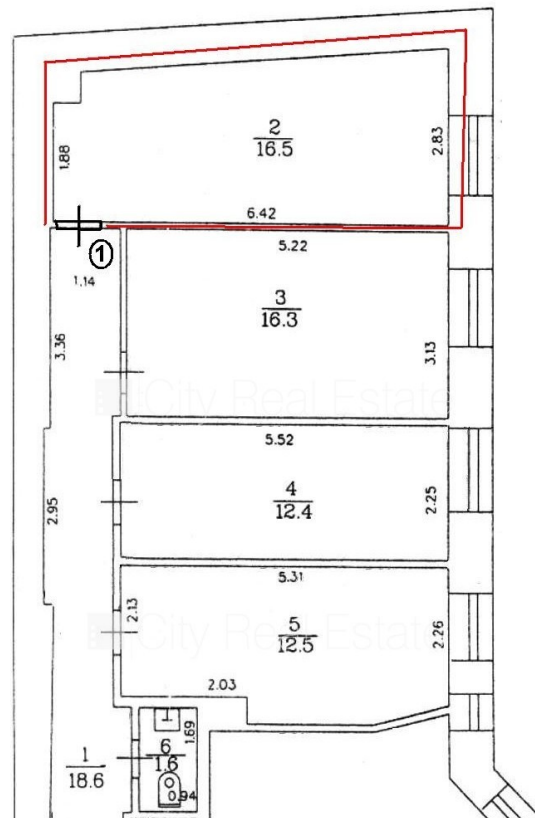

Сдают коммерческие помещения в Риге, Центре, Улица Кришьяна Валдемара

Фасадный дом, вход с улицы, лифт, пластиковые стекло-пакетные окна, ламинатный пол, туалет на лестничной клетке, заключая договор аренды Вам нужно будет оплатить первый месяц аренды, а также внести залоговый депозит, комиссия за посреднические услуги не взимается, CITY REAL ESTATE ID - 428429

ID: **428429**
Тип: Коммерческие помещения
Подтип: Офис
Цена: 175.00 EUR
Цена м2: 10.61 EUR
Площадь: 16.50 м²
Комнаты: 1
Этаж: 5 от 6
Ремонт: косметический
Удобства: все
Мебель: нет

Контакты:

Cityreal, +371 67114284, info@cityreal.lv