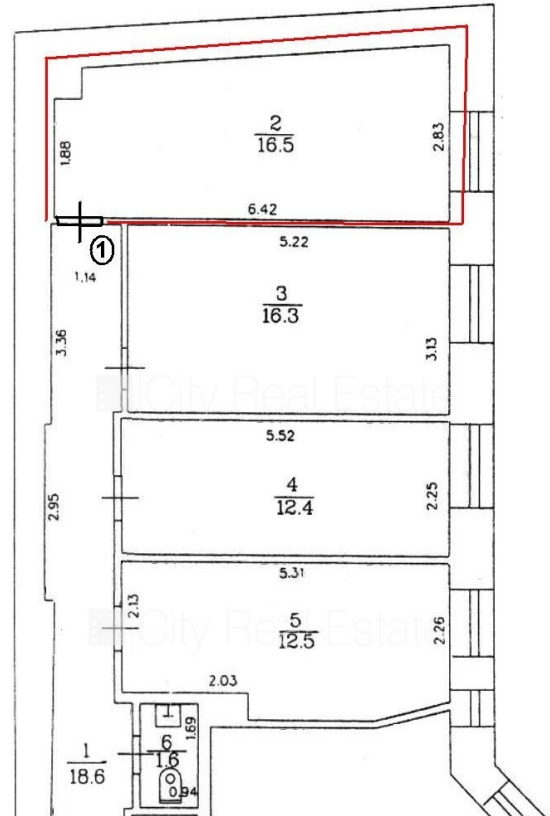

Сдают коммерческие помещения в Риге, Центре, Улица Кришьяна Валдемара

Фасадный дом, вход с улицы, лифт, пластиковые стекло-пакетные окна, ламинатный пол, туалет на лестничной клетке, заключая договор аренды Вам нужно будет оплатить первый месяц аренды, а также внести залоговый депозит, комиссия за посреднические услуги не взимается, CITY REAL ESTATE ID - 428429

ID: **428429**
Тип: Коммерческие помещения
Подтип: Офис
Цена: 175.00 EUR
Цена м2: 10.61 EUR
Площадь: 16.50 м²
Комнаты: 1
Этаж: 5 от 6
Ремонт: косметический
Удобства: все
Мебель: нет

Контакты:

Cityreal, +371 67114284, info@cityreal.lv