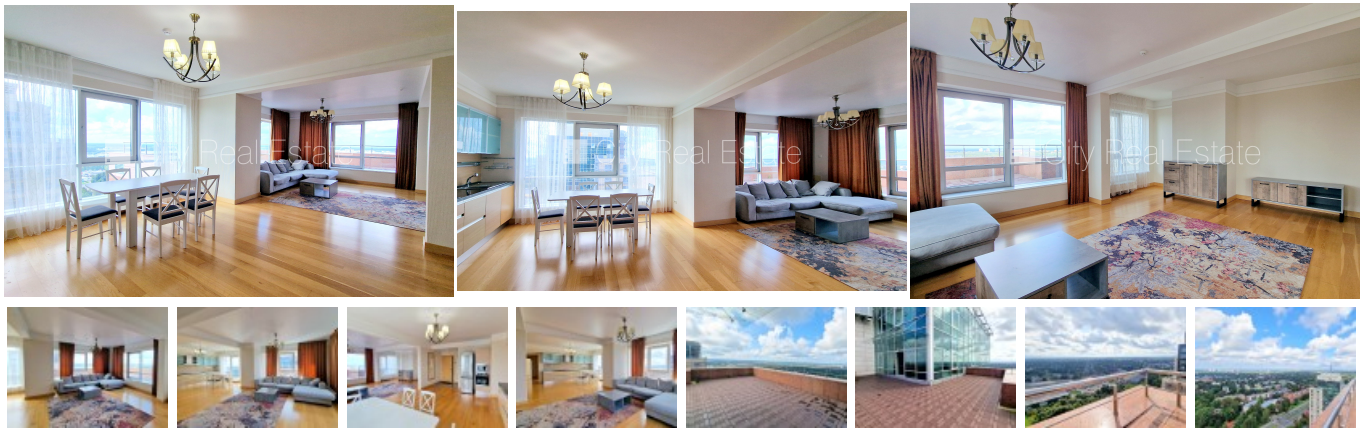

Продают квартиру в Риге, Шампетерисе-Плескодале, Улица Лиелирбес

Проект - Panorama Plaza (Панорама Плаза), земля в собственности, новостройка, благоустроенная озеленённая территория, возможность аренды подземной парковки, подземная стоянка, охраняемая территория, во дворе детская игровая площадка, апартаменты люкс 180 м2, лифт, две террасы, широкий вид из окна, количество спален 2 шт., гостиная, студио, кухня объединена с гостиной, гардеробная, холл, автоматическая система отопления, счетчики отопления, индивидуальная система учета отопления, полная отделка, большие витрины, алюминиевые стекло-пакетные окна, паркетный пол, кафельный пол, два санузла, ванна, душевая кабина, встроенная кухня, встроенные стенные шкафы, угловой диван, двуспальная кровать, стол, стулья, холодильник, посудомоечная машина, электрическая плита, духовка, стиральная машина, оптический интернет, сигнализация, домофон, круглосуточная охрана, освобождена, стратегически выгодное место, CITY REAL ESTATE ID - 428259

ID: **428259**
Тип: Квартира
Подтип: Новостройка
Цена: 520000.00 EUR
Цена м2: 2888.89 EUR
Площадь: 180.00 м²
Комнаты: 3
Этаж: 29 от 30
Ремонт: капитальный
Удобства: все
Мебель: вся

Контакты:

Arina Umpiroviča, +371 29821409, arina@cityreal.lv