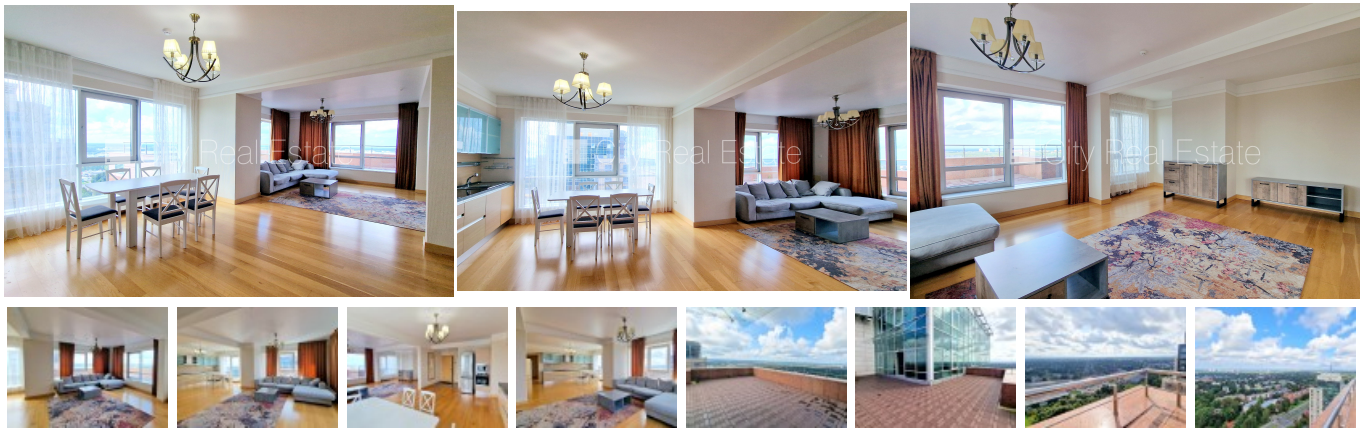

Сдают квартиру в Риге, Шампетерисе-Плескодале, Улица Лиелирбес

Проект - Panorama Plaza (Панорама Плаза), новостройка, благоустроенная озеленённая территория, возможность аренды подземной парковки, подземная стоянка, охраняемая территория, во дворе детская игровая площадка, апартаменты люкс 180 м2, лифт, две террасы, широкий вид из окна, количество спален 2 шт., гостиная, студио, кухня объединена с гостиной, гардеробная, холл, автоматическая система отопления, счетчики отопления, индивидуальная система учета отопления, полная отделка, большие витрины, алюминиевые стекло-пакетные окна, паркетный пол, кафельный пол, два санузла, ванна, душевая кабина, встроенная кухня, встроенные стенные шкафы, угловой диван, двуспальная кровать, стол, стулья, холодильник, посудомоечная машина, электрическая плита, духовка, стиральная машина, оптический интернет, сигнализация, домофон, круглосуточная охрана, освобождена, стратегически выгодное место, CITY REAL ESTATE ID - 428258

ID: **428258**
 Тип: Квартира
 Подтип: Новостройка
 Цена: 1500.00 EUR
 Цена м2: 8.33 EUR
 Площадь: 180.00 м²
 Комнаты: 3
 Этаж: 29 от 30
 Ремонт: капитальный
 Удобства: все
 Мебель: вся

Контакты:

Edgars, +371 27065516, edgars@cityreal.lv