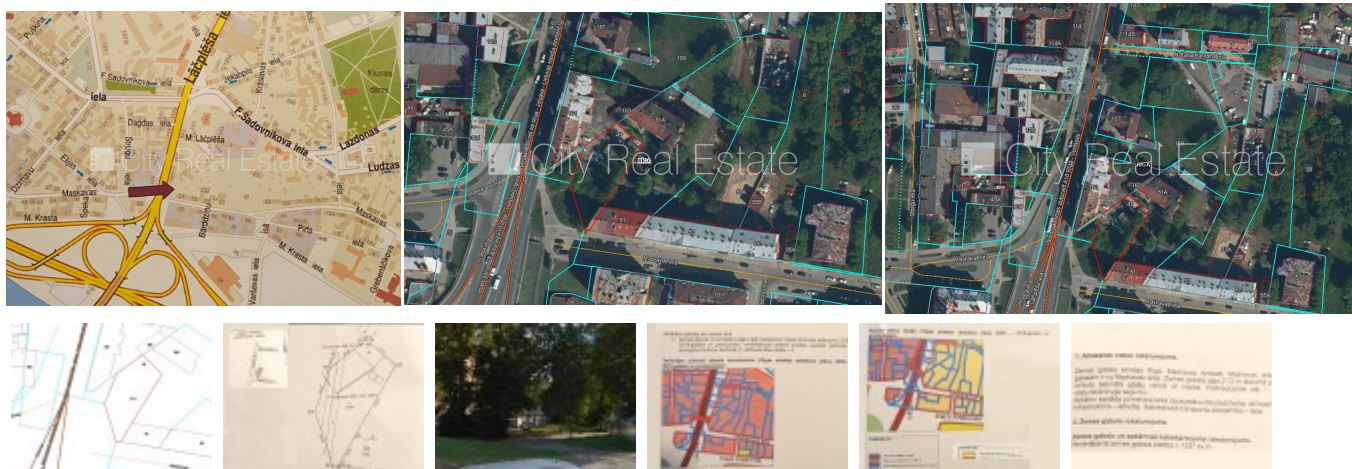

Продают землю в Риге, Центре, Улица Маскавас

Закрытый двор, вход со двора, разрешено строить трёхэтажное , разрешено строить четырёхэтажное здание, разрешено строить пятиэтажное здание, есть возможность подключиться к газопроводу, есть возможность подключиться к электричеству, есть возможность подключиться к городской канализации, есть возможность подключиться к городскому водопроводу, зарегистрирована в земельной книге, о цене возможно договориться, CITY REAL ESTATE ID - 428218

ID:	428218
Тип:	Земля
Подтип:	Для смешанной застройки
Цена:	70000.00 EUR
Цена м2:	67.5 EUR
Площадь земли:	1037 м ²

Контакты:

Edgars Priede, +371 27065516, edgars@cityreal.lv