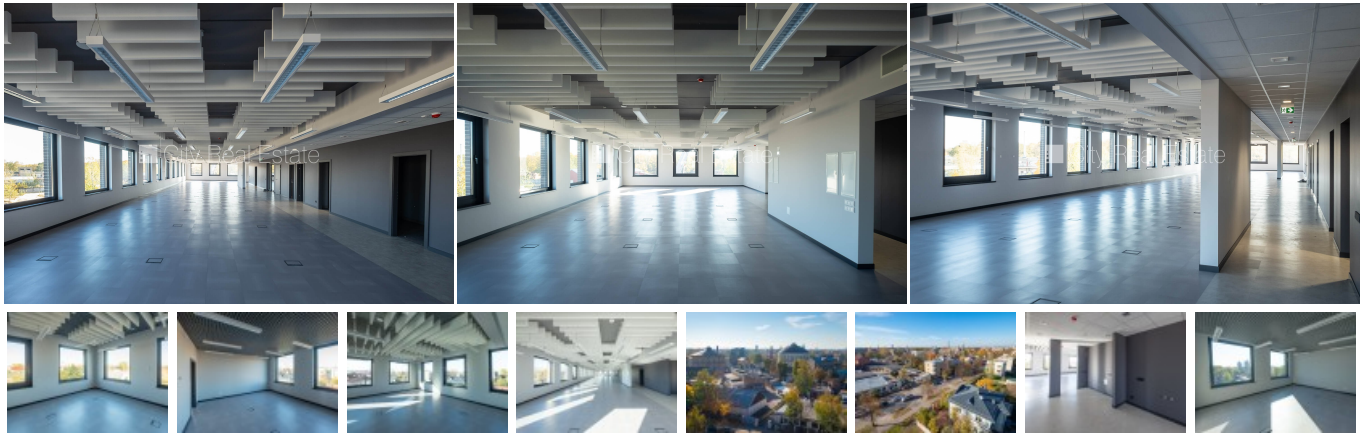

Сдают коммерческие помещения в Риге, Центре, Улица Пернавас

Новостройка, плата за обслуживание одного квадратного метра в месяц 2 EUR, благоустроенная озеленённая территория, въездные ворота оснащены автоматической подъёмной системой, места для нескольких машин, объект охраняет физическая охрана, вход с улицы, лифт, окна выходят в обе стороны дома, высокие потолки, два входа, центральное отопление, счетчики отопления, индивидуальная система учета отопления, полная отделка, покрашенные стены, новая сантехника, ламинатный пол, кафельный пол, общий санузел, Офисы класса А, проходные / сквозные помещения, сквозные изолированные помещения, возможность арендовать площадь меньше, возможна аренда большей площади, сигнализация, круглосуточная охрана, освобождена, в проекте ещё доступны комерческие площади 4 шт., сдана в эксплуатацию 2018 г., заключая договор, оплата проиводится за первый и последний месяц аренды, CITY REAL ESTATE ID - 428185

ID: **428185**
Тип: Коммерческие помещения
Подтип: Офис
Цена: 3562.00 EUR
Цена м2: 9.5 EUR
Площадь: 375.00 м²
Комнаты: 10
Этаж: 1 от 5
Ремонт: капитальный
Удобства: все
Мебель: нет

Контакты:

Edgars, +371 27065516, edgars@cityreal.lv