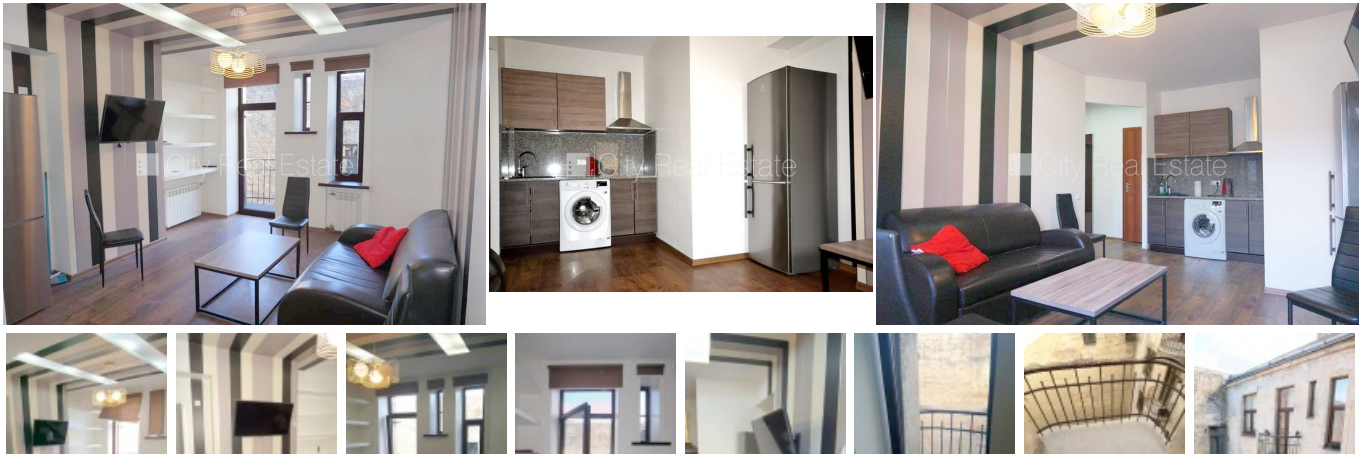

Сдают квартиру в Риге, Центре, Улица Лачплеша

Фасадный дом, закрытый двор, вход с улицы, лифт, лестничная клетка после капитального ремонта, балкон, окна выходят во двор, студия, кухня объединена с гостиной, высокие потолки, газовое отопление, пластиковые стекло-пакетные окна, металлическая дверь, наклеенные обои, покрашенные стены, новая сантехника, встроенная светотехника, ламинатный пол, совмещённый санузел, ванна, туалет, встроенная кухня, встроенные стенные шкафы, диван, журнальный столик, стулья, телевизор, холодильник, электрическая плита, вытяжка, микроволновая печь, стиральная машина, оптический интернет, закрытая лестничная клетка, сдаётся со всем видимым на фотографии оборудованием, на 1 год, возможно продлить договор, освобождена, стратегически выгодное место, до Старой Риги 450 м, заключая договор аренды Вам нужно будет оплатить первый месяц аренды, а также внести залоговый депозит в размере месячной арендной платы., за данный объект комиссия за посреднические услуги взимается в размере половины месячной арендной платы данного объекта, CITY REAL ESTATE ID - 428139

ID: **428139**
Тип: Квартира
Подтип: Довоенный дом
Цена: 350.00 EUR
Цена м2: 10.61 EUR
Площадь: 33.00 м²
Комнаты: 1
Этаж: 6 от 6
Ремонт: капитальный
Удобства: все
Мебель: вся

Контакты:

Edgars, +371 27065516, edgars@cityreal.lv