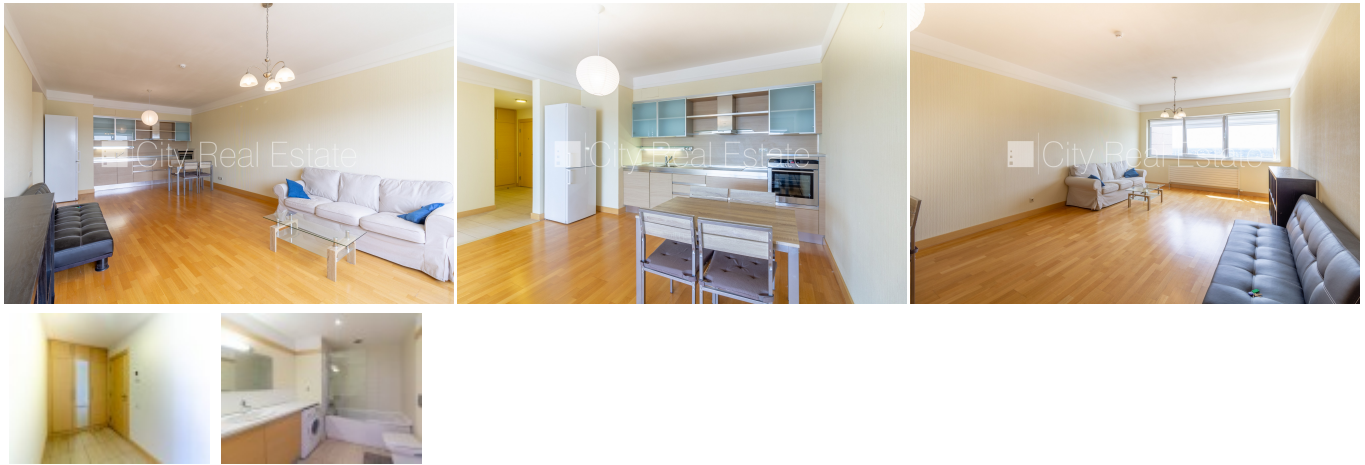

Сдают квартиру в Риге, Шампетерисе-Плескодале, Улица Лиелирбес

Проект - Panorama Plaza (Панорама Плаза), новостройка, платная стоянка, подземная стоянка, во дворе детская игровая площадка, лифт, студио, кухня объединена с гостиной, высокие потолки, центральное отопление, счетчики отопления, индивидуальная система учета отопления, полная отделка, полы с подогревом в ванной, алюминиевые стекло-пакетные окна, новая сантехника, паркетный пол, кафельный пол, совмещённый санузел, ванна, встроенная кухня, встроенные стенные шкафы, диван, кровать, кухонный стол, стулья, холодильник, посудомоечная машина, духовка, вытяжка, стиральная машина, дополнительное помещение (кладовая) для хранения велосипедов, детских колясок и т.д., круглосуточное видеонаблюдение, видео домофон, круглосуточная охрана, освобождена, заключая договор аренды Вам нужно будет оплатить первый месяц аренды, а также внести залоговый депозит в размере месячной арендной платы., CITY REAL ESTATE ID - 427769

ID: **427769**
Тип: Квартира
Подтип: Новостройка
Цена: 680.00 EUR
Цена м2: 10 EUR
Площадь: 68.00 м²
Комнаты: 2
Этаж: 20 от 30
Ремонт: капитальный
Удобства: все
Мебель: частично

Контакты:

Arina Umpiroviča, +371 29821409, arina@cityreal.lv