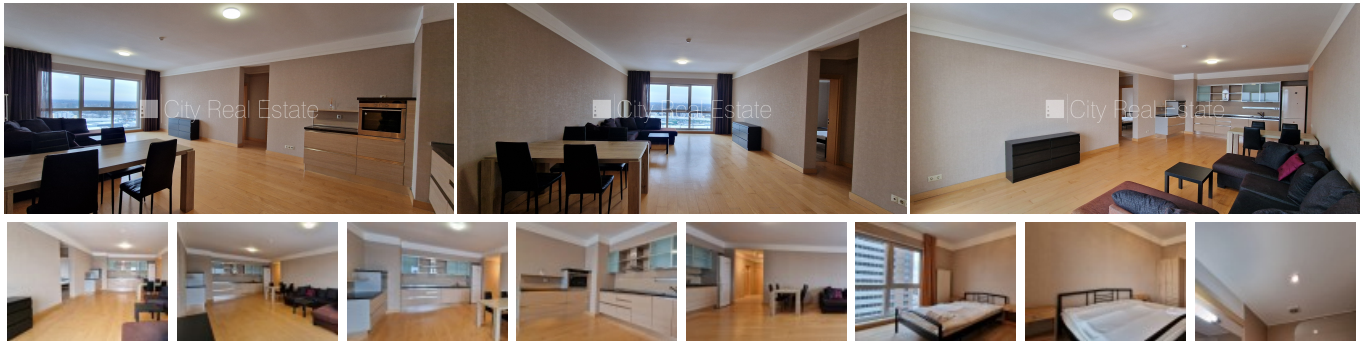

Сдают квартиру в Риге, Шампетерисе-Плескодале, Улица Лиелирбес

Проект - Panorama Plaza (Панорама Плаза), новостройка, места для нескольких машин, возможность аренды подземной парковки, подземная стоянка, лифт, широкий вид из окна, количество спален 2 шт., студио, кухня объединена с гостиной, центральное отопление, счетчики отопления, индивидуальная система учета отопления, полная отделка, полы с подогревом в ванной, большие витрины, два санузла, ванна, душевая кабина, встроенная кухня, встроенные стенные шкафы, холодильник, посудомоечная машина, электрическая плита, духовка, вытяжка, стиральная машина, на территории есть возможность аренды офисных помещений, на территории есть возможность аренды складских помещений, круглосуточное видеонаблюдение, видео домофон, круглосуточная охрана, лестничная клетка на кодовом замке, система входных пропусков, освобождена, до центра города 10 км, до аэропорта 10 км, стратегически выгодное место, до Балтийского моря 20 км, CITY REAL ESTATE ID - 427390

ID: **427390**
Тип: Квартира
Подтип: Новостройка
Цена: 850.00 EUR
Цена м2: 9.44 EUR
Площадь: 90.00 м²
Комнаты: 3
Этаж: 12 от 30
Ремонт: капитальный
Удобства: все
Мебель: вся

Контакты:

Arina Umpiroviča, +371 29821409, arina@cityreal.lv