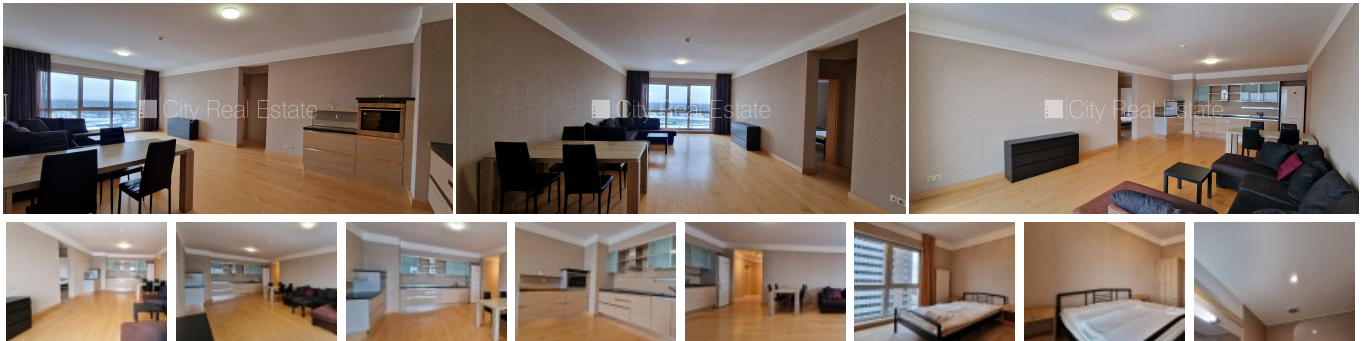

Сдают квартиру в Риге, Шампетерисе-Плескодале, Улица Лиелирбес

Проект - Panorama Plaza (Панорама Плаза), новостройка, места для нескольких машин, возможность аренды подземной парковки, подземная стоянка, лифт, широкий вид из окна, количество спален 2 шт., студио, кухня объединена с гостиной, центральное отопление, счетчики отопления, индивидуальная система учета отопления, полная отделка, полы с подогревом в ванной, большие витрины, два санузла, ванна, душевая кабина, встроенная кухня, встроенные стенные шкафы, холодильник, посудомоечная машина, электрическая плита, духовка, вытяжка, стиральная машина, на территории есть возможность аренды офисных помещений, на территории есть возможность аренды складских помещений, круглосуточное видеонаблюдение, видео домофон, круглосуточная охрана, лестничная клетка на кодовом замке, система входных пропусков, освобождена, до центра города 10 км, до аэропорта 10 км, стратегически выгодное место, до Балтийского моря 20 км, CITY REAL ESTATE ID - 427390

ID: **427390**
Тип: Квартира
Подтип: Новостройка
Цена: 900.00 EUR
Цена м2: 10 EUR
Площадь: 90.00 м²
Комнаты: 3
Этаж: 12 от 30
Ремонт: капитальный
Удобства: все
Мебель: вся

Контакты:

Arina Umpiroviča, +371 29821409, arina@cityreal.lv