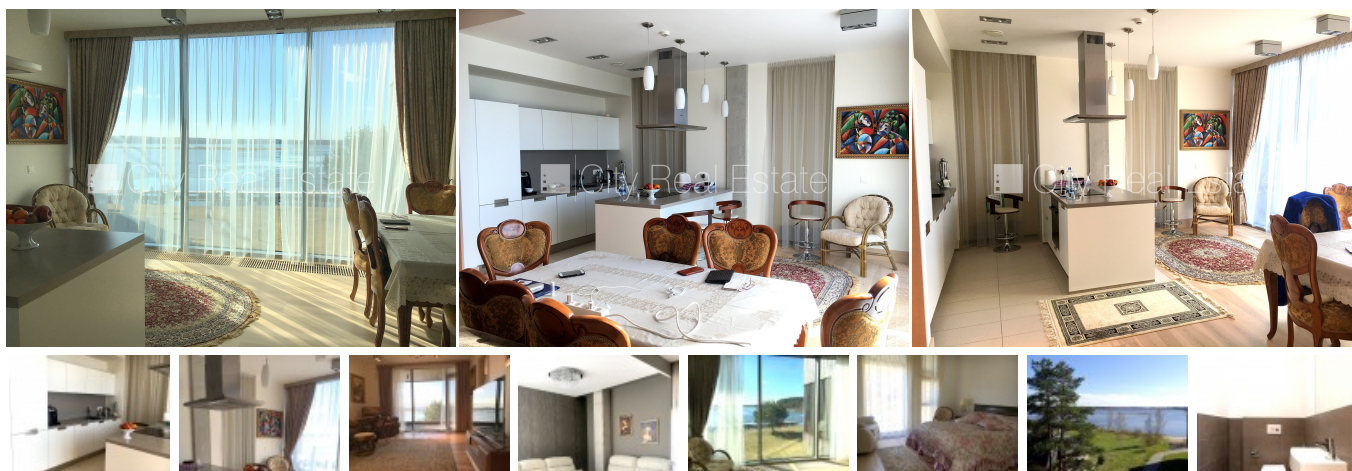

Продают квартиру в Рижском районе, Балтезерсе, Чиекуркрасти

Проект - The Pearl (Тхе Пеарл) (Жемчужина), земля в собственности, новостройка, благоустроенная озеленённая территория, подъездная дорога покрыта брусчаткой, закрытая территория, подземная стоянка, охраняемая территория, во дворе детская игровая площадка, апартаменты люкс, бельэтаж, лифт, терраса 11 м2, широкий вид из окна, количество спален 2 шт., студио, кухня объединена с гостиной, подсобка, высокие потолки, радиаторы с терморегуляцией, камин, автоматическая система отопления, счетчики отопления, индивидуальная система учета отопления, полная отделка, большие витрины, алюминиевые стекло-пакетные окна, покрытие пола из дуба, паркетный пол, кафельный пол, два санузла, ванна, душевая кабина, встроенная кухня, встроенные стенные шкафы, кондиционер, телевизор, холодильник, посудомоечная машина, электрическая плита, духовка, стиральная машина, сушилка белья, интернет, сигнализация, видео домофон, круглосуточная охрана, лестничная клетка на кодовом замке, освобождена, природный парк, земля граничит с озером, до озера 30 м, находится рядом с лесом 30 м, ухоженный лесной парк с пешеходными дорожками, укрепленный берег, лодочная пристань, нет запретов, до ближайшего районного центра 1 км, стратегически выгодное место, поможем оформить ипотечный кредит на приобретение этого имущества, CITY REAL ESTATE ID - 427300

ID: 427300
Тип: Квартира
Подтип: Новостройка
Цена: 359955.00 EUR
Цена м2: 2726.93 EUR
Площадь: 132.00 м²
Комнаты: 3
Этаж: 2 от 4
Ремонт: капитальный
Удобства: все
Мебель: вся

Контакты:

Liene Johanna, +371 27065530, liene@cityreal.lv