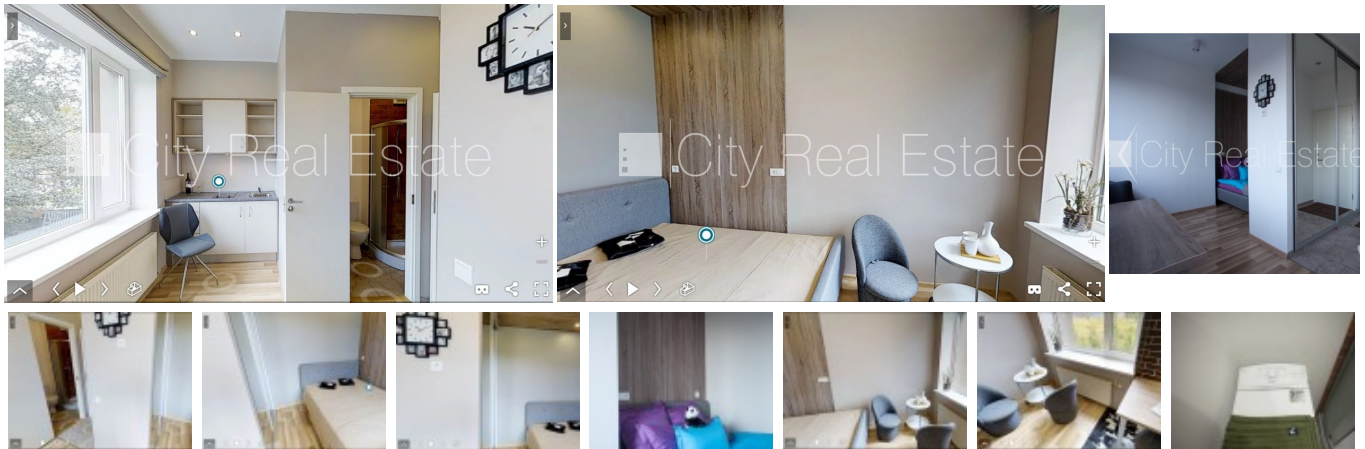

Сдают квартиру в Риге, Шампетерисе-Плескодале, Улица Вентспилс

Реновированный дом, благоустроенная озеленённая территория, место для машины, студио, кухня объединена с комнатой, газовое отопление, полная отделка, полы с подогревом в ванной, пластиковые стекло-пакетные окна, ламинатный пол, совмещённый санузел, душевая кабина, встроенная кухня, встроенные стенные шкафы, двуспальная кровать, письменный стол, журнальный столик, стулья, кресла для отдыха, холодильник, электрическая плита, вытяжка, стиральная машина, оптический интернет, круглосуточное видеонаблюдение, лестничная клетка на кодовом замке, освободится в ноябре, заключая договор аренды Вам нужно будет оплатить первый месяц аренды, а также внести залоговый депозит в размере месячной арендной платы., CITY REAL ESTATE ID - 427130

ID: **427130**
Тип: Квартира
Подтип: Спецпроект
Цена: 420.00 EUR
Цена м2: 19.09 EUR
Площадь: 22.00 м²
Комнаты: 1
Этаж: 2 от 3
Ремонт: капитальный
Удобства: все
Мебель: вся

Контакты:

Edgars, +371 27065516, edgars@cityreal.lv