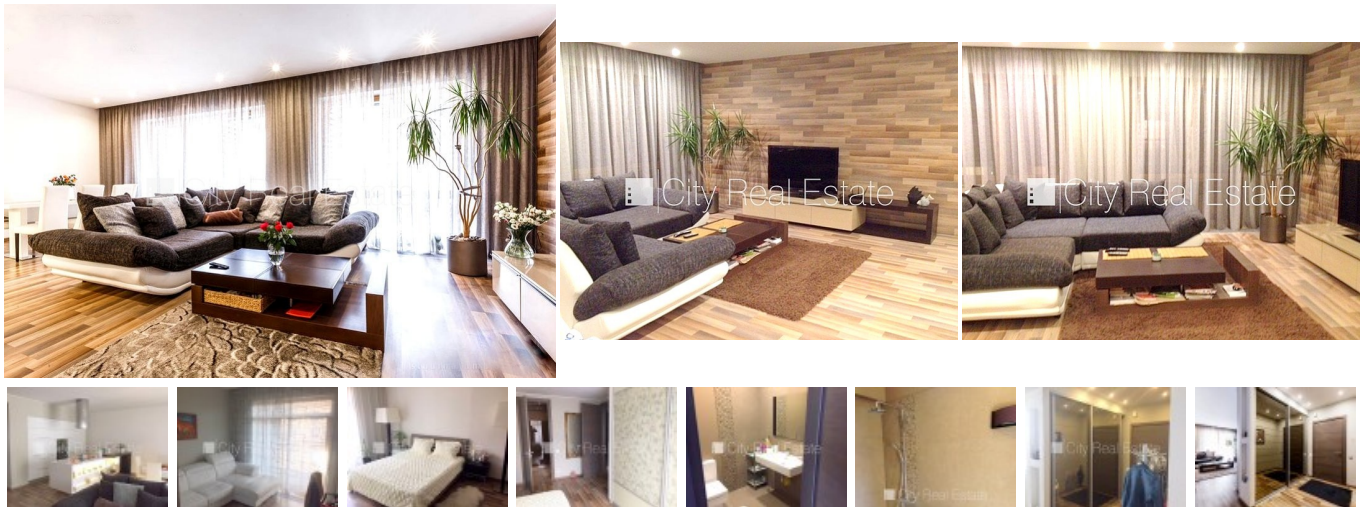

Сдают квартиру в Риге, Центре, Улица Хоспиталю

Проект - Šokolāde (Шоколад), новостройка, фасадный дом, благоустроенная озеленённая территория, подъездная дорога покрыта брусчаткой, въездные ворота оснащены автоматической подъёмной системой, подземная стоянка, во дворе детская игровая площадка, апартаменты люкс, лифт, лоджия 10,5 м², окна выходят в обе стороны дома, широкий вид из окна, количество спален 2 шт., студио, кухня объединена с гостиной 54 м², гардеробная, высота потолков 3 м, высокие потолки, радиаторы с терморегуляцией, центральное отопление, счетчики отопления, индивидуальная система учета отопления, полная отделка, полы с подогревом, большие витрины, пластиковые стекло-пакетные окна, новая сантехника, паркетный пол, кафельный пол, два санузла, ванна, душевая кабина, встроенная кухня, встроенные стенные шкафы, раздвижной угловой диван, двуспальная кровать, кондиционер, холодильник, посудомоечная машина, духовка, стиральная машина, оптический интернет, сигнализация, круглосуточное видеонаблюдение, минимальный срок аренды 12 месяца, освобождена, стратегически выгодное место, комиссия за посреднические услуги не взимается, CITY REAL ESTATE ID - 427069

ID: **427069**
 Тип: Квартира
 Подтип: Новостройка
 Цена: 1200.00 EUR
 Цена м²: 10.17 EUR
 Площадь: 118.00 м²
 Комнаты: 3
 Этаж: 4 от 7
 Ремонт: капитальный
 Удобства: все
 Мебель: нет

Контакты:

Dainars Bernics, +371 24508875, dainars@cityreal.lv