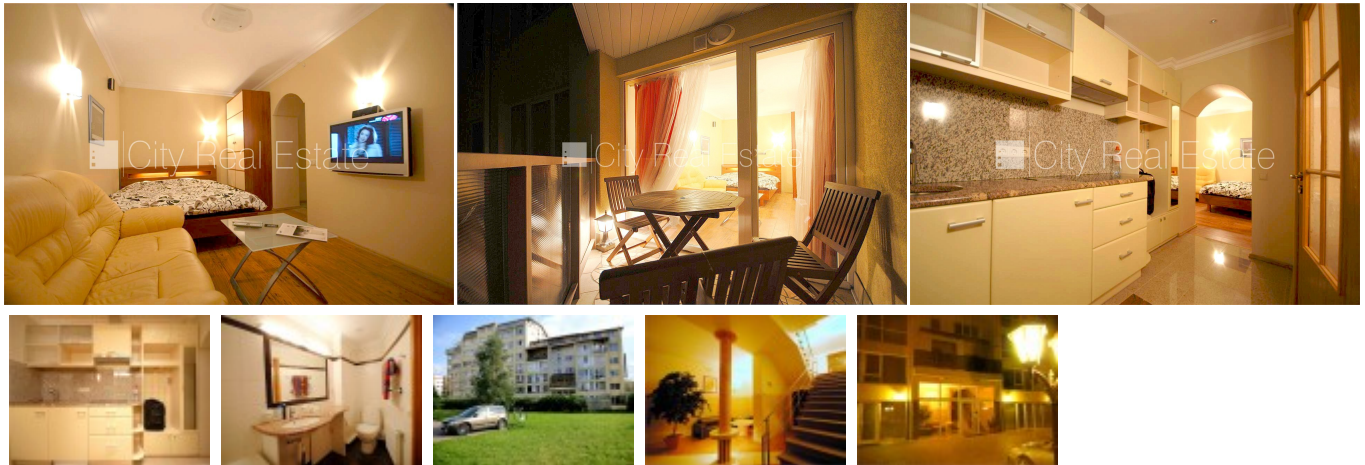

Сдают квартиру в Риге, Центре, Ганибу дамбис

Проект - Citi Nova (Цити Нова), новостройка, благоустроенная озеленённая территория, подъездная дорога покрыта брусчаткой, территория обнесена железным забором, въездные ворота оснащены автоматической подъёмной системой, место для машины, возможность аренды парковки, вход со двора, лифт, терраса, окна выходят во двор, широкий вид из окна, одна изолированная комната, кухня, холл, высокие потолки, радиаторы с терморегуляцией, автоматическая система отопления, полная отделка, большие витрины, металлическая дверь, новая сантехника, покрытие пола из дуба, паркетный пол, кафельный пол, совмещённый санузел, ванна, встроенная кухня, диван, двуспальная кровать, шкаф для одежды, телевизор, холодильник, электрическая плита, вытяжка, микроволновая печь, стиральная машина, оптический интернет, сигнализация, домофон, круглосуточное видеонаблюдение, система входных пропусков, минимальный срок аренды, стратегически выгодное место, CITY REAL ESTATE ID - 426822

ID: **426822**  
Тип: Квартира  
Подтип: Новостройка  
Цена: 450.00 EUR  
Цена м2: 15 EUR  
Площадь: 30.00 м<sup>2</sup>  
Комнаты: 1  
Этаж: 4 от 6  
Ремонт: капитальный  
Удобства: все  
Мебель: вся