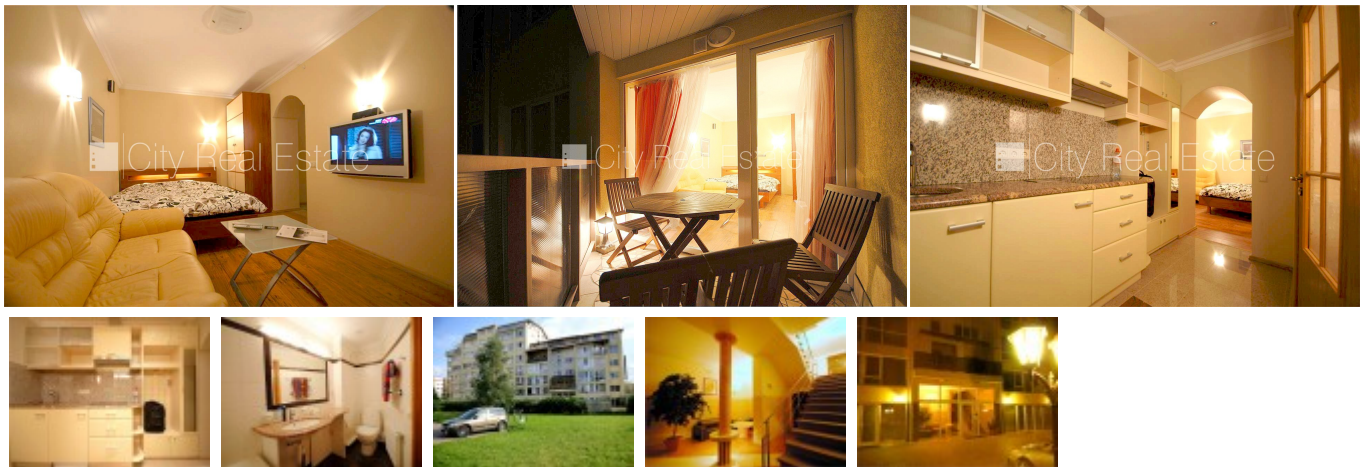

Сдают квартиру в Риге, Центре, Ганибу дамбис

Проект - Citi Nova (Цити Нова), новостройка, благоустроенная озеленённая территория, подъездная дорога покрыта брусчаткой, территория обнесена железным забором, въездные ворота оснащены автоматической подъёмной системой, место для машины, возможность аренды парковки, вход со двора, лифт, терраса, окна выходят во двор, широкий вид из окна, одна изолированная комната, кухня, холл, высокие потолки, радиаторы с терморегуляцией, автоматическая система отопления, полная отделка, большие витрины, металлическая дверь, новая сантехника, покрытие пола из дуба, паркетный пол, кафельный пол, совмещённый санузел, ванна, встроенная кухня, диван, двуспальная кровать, шкаф для одежды, телевизор, холодильник, электрическая плита, вытяжка, микроволновая печь, стиральная машина, оптический интернет, сигнализация, домофон, круглосуточное видеонаблюдение, система входных пропусков, минимальный срок аренды, стратегически выгодное место, CITY REAL ESTATE ID - 426822

ID: **426822**  
Тип: Квартира  
Подтип: Новостройка  
Цена: 450.00 EUR  
Цена м2: 15 EUR  
Площадь: 30.00 м<sup>2</sup>  
Комнаты: 1  
Этаж: 4 от 6  
Ремонт: капитальный  
Удобства: все  
Мебель: вся