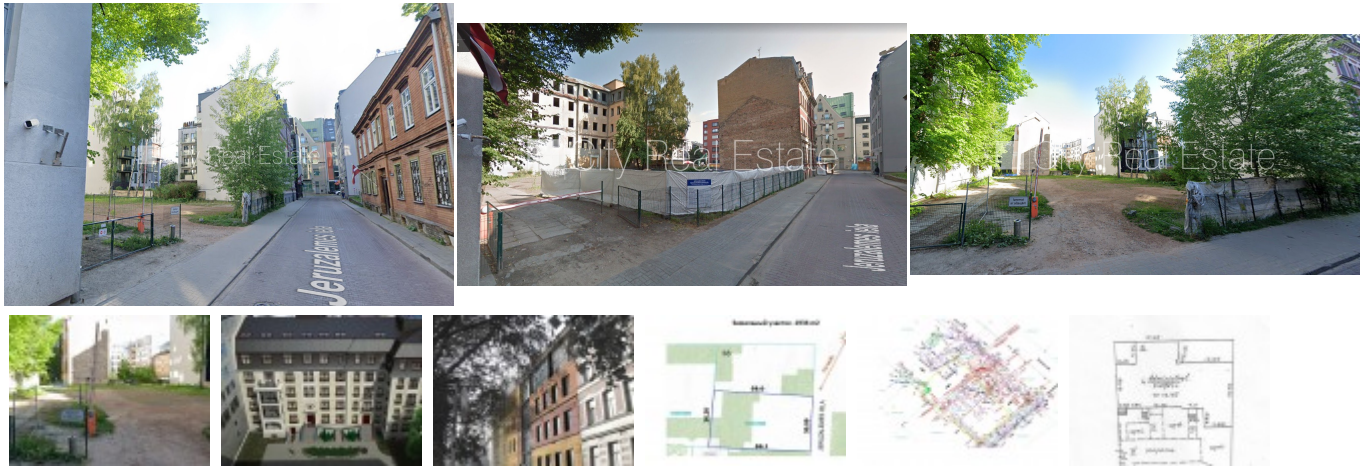

Продают землю в Риге, Центре, Улица Йерузалемес

Закрытый двор, закрытая территория, в соответствии с действующим планом разрешенного использования территории города: территория многоквартирной, многоэтажной застройки, в соответствии с действующим планом разрешенного использования территории города: территория многоэтажной жилой застройки, в соответствии с действующим планом разрешенного использования территории города: территория смешанной застройки центра, разрешено строить пятиэтажное здание, разрешено строить шестиэтажное здание, земля граничит с улицей, проведено электричество, есть газ, городская канализация, городская вода, нет запретов, зарегистрирована в земельной книге, CITY REAL ESTATE ID - 426519

ID:	<b>426519</b>
Тип:	Земля
Подтип:	Участок застройки
Цена:	1800000.00 EUR
Цена м2:	929.75 EUR
Площадь земли:	1936 м <sup>2</sup>